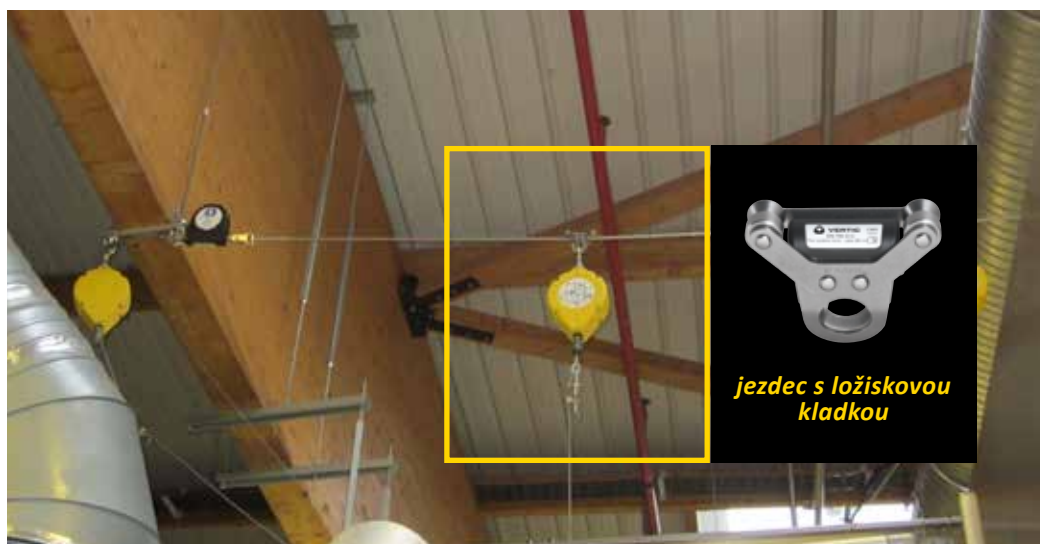

ALTLIGNE

Zvýšení produktivity

Volnost pohybu po celé dráze zařízení, bez
potřeby odpojení jistícího prostředku od vedení

Uživatelsky přívětivé

Speciálně navrženo pro práci ve vzdálenosti
od záchytného zařízení, bez potřeby odpojení
jistícího prostředku