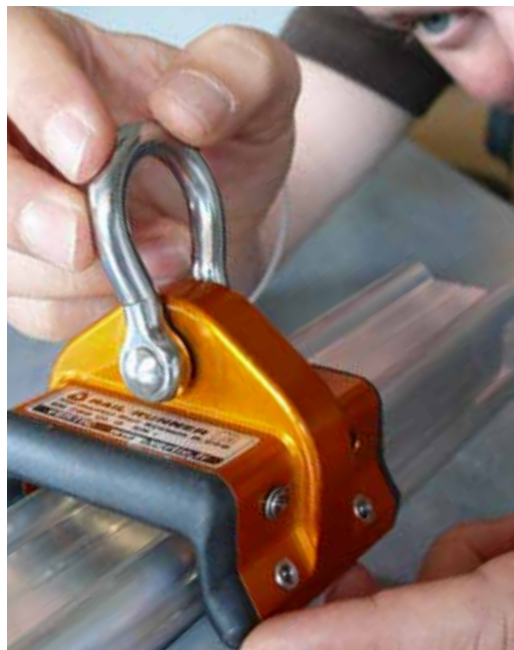

Bez poškození střešní celistvosti

Těsnění zajištěno pomocí EPDM a Vulca podložky

PŘÍSTUP

VERTILIGNE

Zvýšení produktivity

Volný pohyb po celé dráze zařízení, bez potřeby odpojení jistícího prostředku od vedení

Jednoduchost

Přípevněno přímo na žebřík

Dlouhodobá záruka

Žádné rušení hlukem nebo fyzické poškození lanka

ŽEBŘÍKY S OCHRANNÝM KOŠEM

Všestrannost

Designováno pro všechny typy budov

Instalace na různé druhy fasád

VERTIRAIL

Uživatelská mobilita

Volnost pohybu po celé dráze zařízení, bez potřeby odpojení jističího prostředku od vedení, ať při stoupání, tak sestupování

Ideální systém pro výstup do požadované výšky

Jednoduchost

Instalace přímo na žebřík

ŘEŠENÍ NA MÍRU

Naši inženýři jsou specialisté na mechanické, konstrukční inženýrství a design, přizpůsobený uživatelsky přívětivým systémům, dle vašich přání.

Používáme ty nejlepší software, návrhy přesně na míru, poskytujeme potřebné kalkulace, výkresy... dle architektonických omezení, vašich přání, potřeb a požadavků