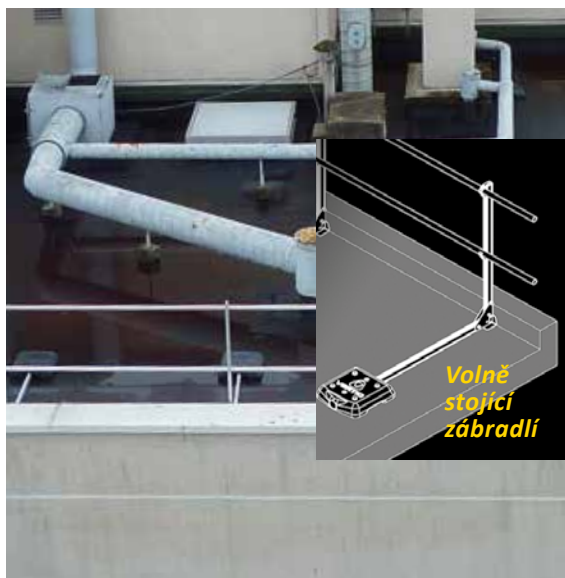

ZABEZPEČENÍ NA STŘEŠE

ALTISSSE

BAREVNÉ KOMBINACE A
NÁTĚRY NA VÝŽÁDÁNÍ

Volně stojící

Ochrana pomocí vodotěsné membrány

Bez porušení střešní krytiny,
díky ergonomickému a zaoblenému tvaru
protiváhy

Dlouhodobá záruka
100% vyrobeno z hliníku

Špičkový design
K dispozici v rovné, zahnuté nebo skládací verzi,
tak, aby vše zapadlo do architektury budovy

Na parapet

Všestrannost
Možno použít na všechny typy parapetů

Na ocelový podklad

Flexibilita upevnění
Instalace na nejrůznější typy ocelových
podkladů nebo sendvičových panelů

Žádné porušení střešní celistvosti
Bez potřeby vrtání nebo zásahu pod
střešní krytinu: instalace přímo na
ocelový podklad