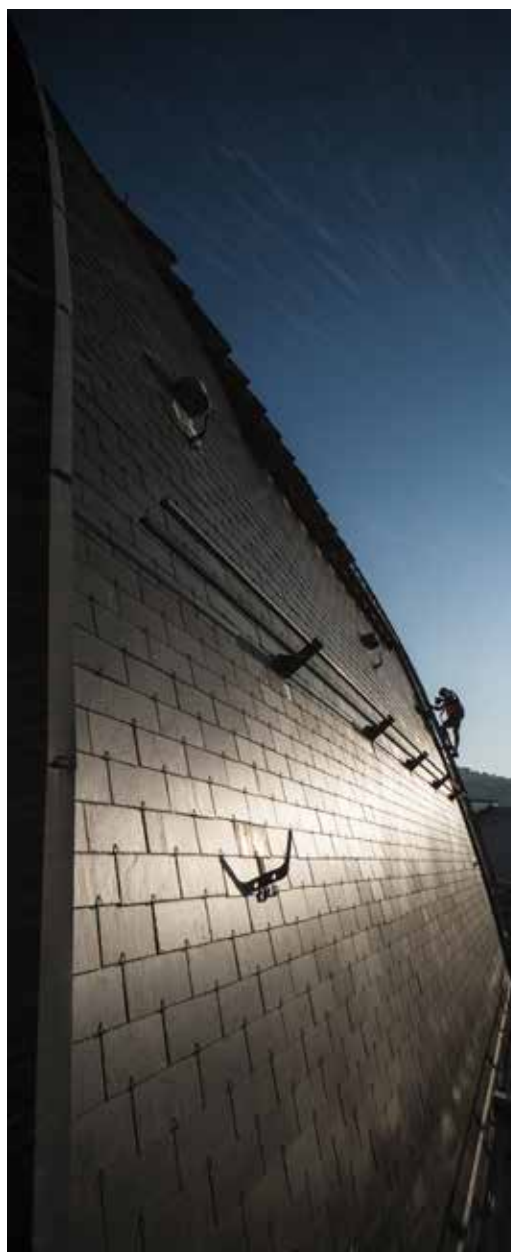

Zvýšení produktivity

Volný pohyb po celé dráze záchytného zařízení, bez potřeby odpojení jističího prostředku, na horizontálních a vertikálních konstrukcích nebo sklonu více jak 180°

Optimalizace bezpečnosti

Dvousměrný zachycovač funguje pouze v případě pádu nebo když to samotný uživatel potřebuje a nastaví si to tak

Všestrannost

Navrženo pro práci v tahu nebo pod zatížením

Skvělý design

Dokonalý design umožňuje výbornou integraci s jakýmkoliv architektonickým omezením (eloxování na vyžádání)

ŘEŠENÍ NA
MÍRU