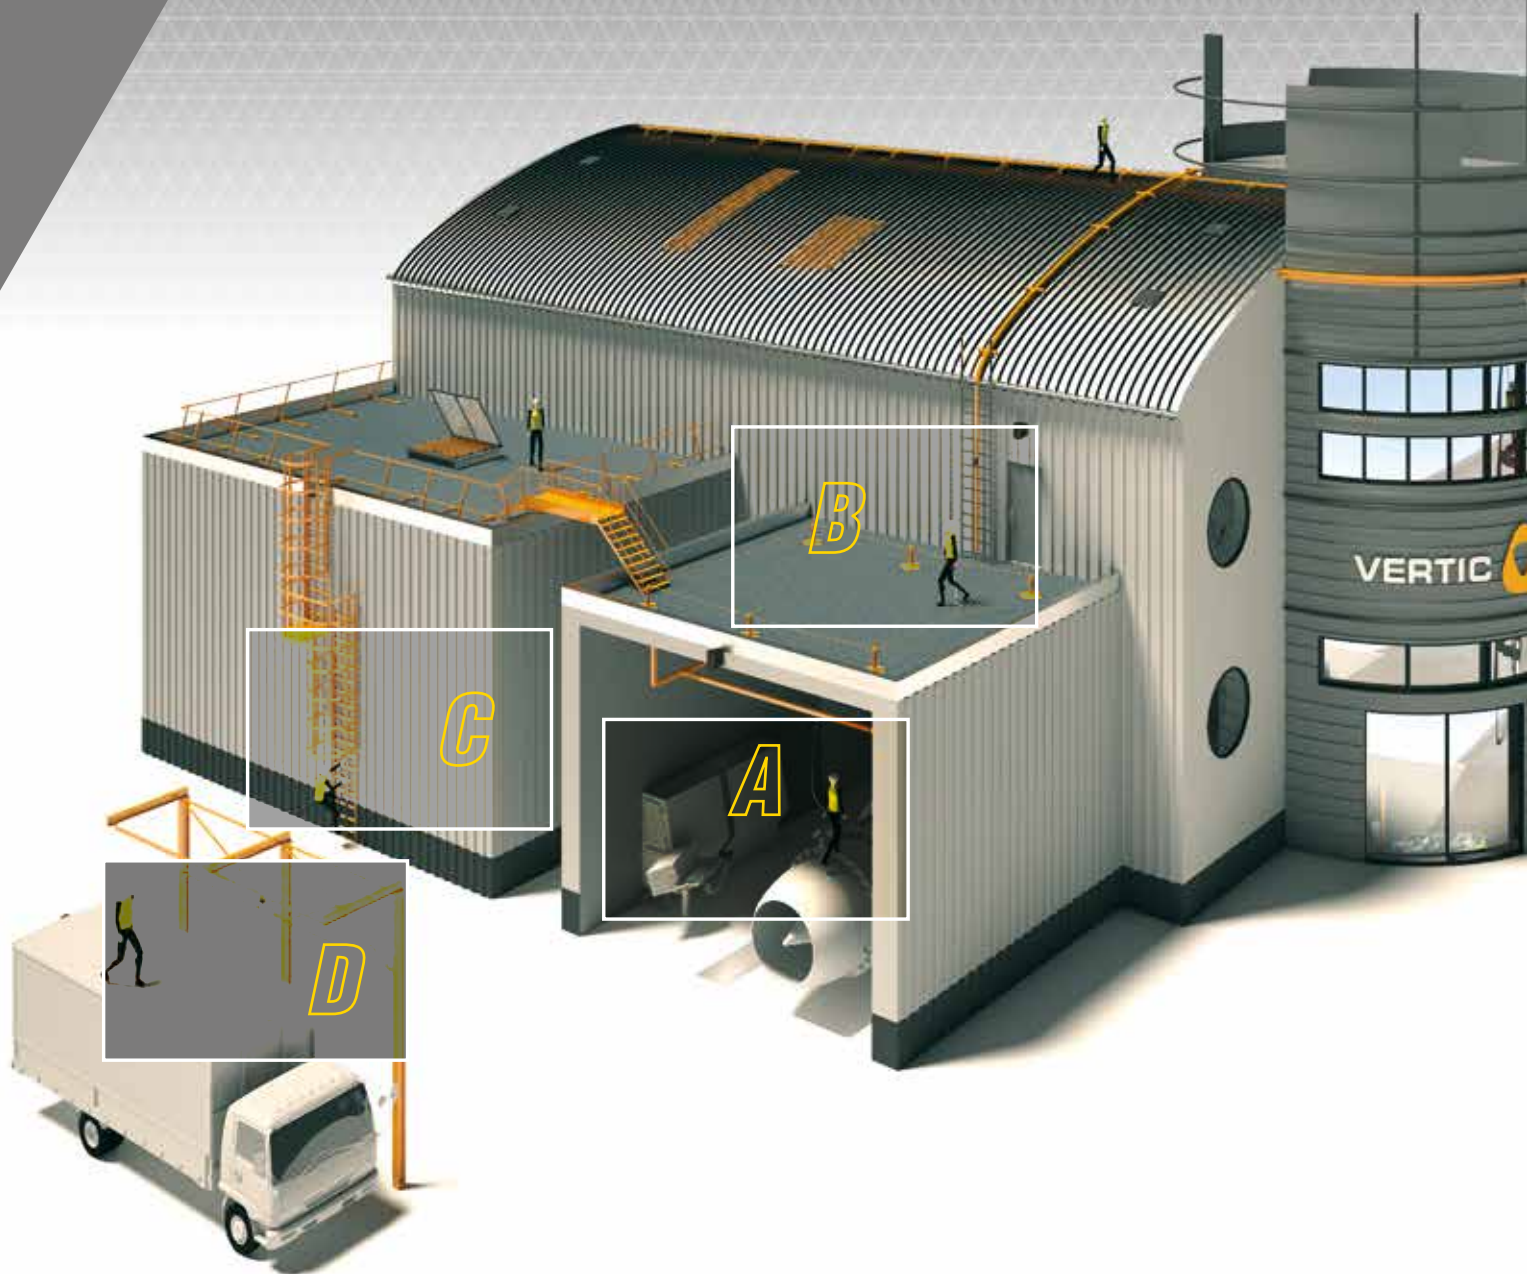

VERTIC

**BEZPEČNÁ ŘEŠENÍ
PRO PRÁCI VE
VÝŠKÁCH**

NEJVHODNĚJŠÍ ŘEŠENÍ PRO VAŠI BEZPEČNOST

Firma VERTIC je výrobce konstrukčních řešení, zabraňující možného pádu z výšky

Připravíme vám balíček všech potřebných služeb na míru: od analýzy vašich potřeb, po kontrolu instalace.

VERTIC

VERTIC KNOW HOW

4 / 5

A ZABEZPEČENÍ PRO VÝROBNÍ ZÓNU

6 / 7

ALTIRAIL
Závěsná kolejnice
Samostatný kotvicí bod
ALTILIGNE

B ZABEZPEČENÍ NA STŘEŠE

8 / 9