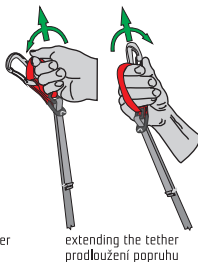

# Regulator

Adjustable progression tether for technical and aid climbing

Nastavitelný popruh pro technické lezení

Maintenance  
Údržba

Regulator is not PPE (personal protective equipment)  
DO NOT USE AS BELAY STANCE LANYARD!  
DO NOT USE AS SINGLE ATTACHMENT POINT!

Regulator není ODP (osobní ochranný prostředek)  
NEPOUŽÍVEJTE NA JIŠTĚNÍ!  
NEPOUŽÍVEJTE JAKO ODSEDAVACÍ SMYČKU!

Weight  
Váha

90 g

Length  
Délka

min 18 cm  
max 136 cm

Strength  
Pevnost

3 years guarantee  
3 roky záruka