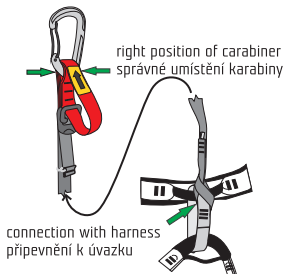

# Regulator

Adjustable progression tether for technical and aid climbing

Nastavitelný popruh pro technické lezení

Maintenance  
Údržba

Regulator is not PPE (personal protective equipment)  
DO NOT USE AS BELAY STANCE LANYARD!  
DO NOT USE AS SINGLE ATTACHMENT POINT!

Regulator není ODP (osobní ochranný prostředek)  
NEPOUŽÍVEJTE NA JIŠTĚNÍ!  
NEPOUŽÍVEJTE JAKO ODSEDAVACÍ SMYČKU!

Weight  
Váha

90 g

Length  
Délka

min 18 cm  
max 136 cm

Strength  
Pevnost

3 years guarantee  
3 roky záruka

Lifetime  
and inspection:

- Do not use Regulator in case:
- is permanently damaged by abrasion, cuts, heat or chemicals.
  - of broken stitching - cut, torn or loose threads

Životnost  
a kontrola:

- Nepoužívejte výrobek, pokud:
- je trvale poškozen prodeřením, pořezáním, vlivem vysoké teploty, vlivem chemikálií.
  - jsou porušeny švy - přetržené, nebo vypárané nitě.