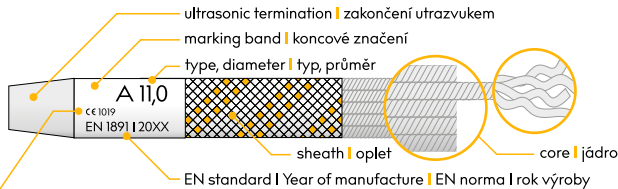

conformity marking / no. of notified body shell carrying out conformity with type
značka shody / číslo oznámeného subjektu, který provádí shodu s typem

Reading and understanding instruction for use are required to use this product.
Bez důkladného pročtení a pochopení návodu k použití nepoužívejte tento výrobek.

3 years guarantee.
3 roky záruka.

Retain in case of a claim on the guarantee!
Uschovejte pro případnou reklamaci!

Route 44 – highway to the Future

- Route 44 technology invented & patented by Singing Rock
- ropes R44 are: compact, soft, light, durable
- optimum number of yarns in sheath