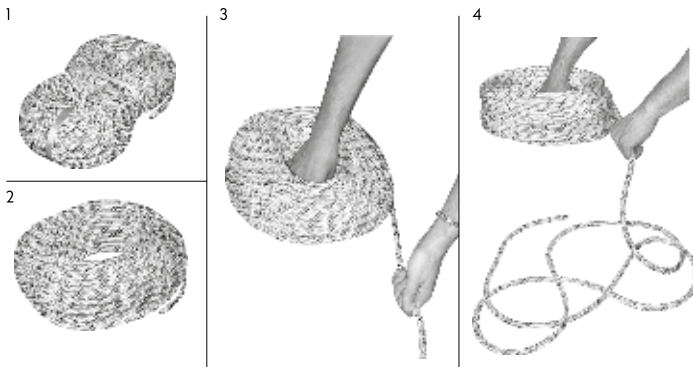

Regulation (EU) 2016/425 | Nařízení evropského parlamentu a rady (EU) 2016/425
Conformity assessment | Posouzení shody:
VVÚÚ, a.s., Píkarťská 1337/7, 716 07 Ostrava-Radvanice, Czech Republic, NB 1019
Conformity to type | Shoda s typem
VVÚÚ, a.s., Píkarťská 1337/7, 716 07 Ostrava-Radvanice, Czech Republic, NB 1019

EU prohlášení o shodě naleznete na:
EU declaration of conformity available on:
www.singingrock.com

CE 1019
EN 1891:1998,
type A

**singing
rock®**

Rope unpacking | Rozbalování lana

Kernmantle rope construction | Konstrukce statického lana