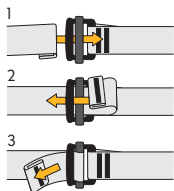

www.singingrock.com

[singingrock.page](#)

[singingrock_official](#)

Easy-Lock

SPEED

max. 15 kg

EN 12277

A = Type A

B = Type C

EN Harness is intended for mountaineering, including climbing.
 CZ Úvazek je určen pro horolezectví a stěnové lezení.
 DE Der Klettergurt ist bestimmt für das Bergsteigen, inklusive Klettern.
 FR Harnais pour la montagne et l'escalade.
 ES El arnés está diseñado para el alpinismo, incluida la escalada.

	XS	S/M/L	XL/XXL
C [cm]	125-155	150-185	180-210
C [ft]	4.1-5	4.9-6	5.9-6.9
m [g]	1150	1195	1275

Vyrobeno z | Made of: polyester, polyamide, CrMo ocel./steel.
 Maximální jmenovité zatížení | The maximum rated load
 MRL = 150 kg