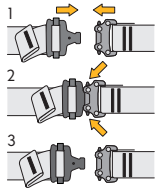

www.singingrock.com

[singingrock.page](#)

[singingrock_official](#)

Easy-Lock

SPEED

max. 15 kg

EN 12277

A = Type A

	XS	S/M/L	XL/XXL
C [cm]	125-155	150-185	180-210
C [ft]	4.1-5	4.9-6	5.9-6.9
m [g]	1150	1195	1275

Vyrobeno z | Made of: polyester, polyamide, CrMo ocel./steel.
 Maximální jmenovité zatížení | The maximum rated load
 MRL = 150 kg