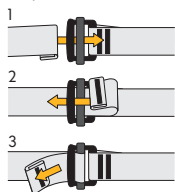

Tel. +420 481 585 007 • email: info@singingrock.cz

www.singingrock.com

singingrock.page

singingrock_official

Easy-Lock

SPEED

max. 5 kg

EN 12277

A = Type A

B = Type C

CZ Úvazek je určen pro prolezečství a stěnové lezení.
EN Harness is intended for mountaineering, including climbing.
DE Der Klettergurt ist bestimmt für das Bergsteigen, inklusive Klettern.
FR Harnais pour la montagne et l'escalade.
ES El arnés está diseñado para el alpinismo, incluida la escalada.

	XS	S/M/L	XL/XXL
C [cm]	125-155	150-185	180-210
C [ft]	4.1-5	4.9-6	5.9-6.9
m [g]	1150	1195	1275

Vyrobeno z | Made of: polyamid, polyester, CrMo ocel/steel.
Maximální jmenovité zatížení | The maximum rated load
MRL = 150 kg