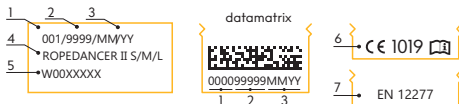

CE 1019

EN 12277:2015

+A1:2018

Type A

Type C

singing
rock®