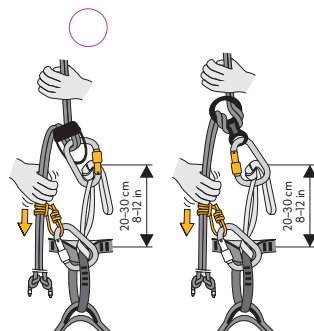

Tel. +420 481 585 007 • email: info@singingrock.cz

www.singingrock.com

singingrock.page

singingrock_official

Easy-Lock

SPEED

max. 5 kg

EN 12277

A = Type A

B = Type C

CZ Úvazek je určen pro prolezečství a stěnové lezení.
EN Harness is intended for mountaineering, including climbing.
DE Der Klettergurt ist bestimmt für das Bergsteigen, inklusive Klettern.
FR Harnais pour la montagne et l'escalade.
ES El arnés está diseñado para el alpinismo, incluida la escalada.

	XS	S/M/L	XL/XXL
C [cm]	125-155	150-185	180-210
C [ft]	4.1-5	4.9-6	5.9-6.9
m [g]	1150	1195	1275

Vyrobeno z | Made of: polyamid, polyester, CrMo ocel/steel.
Maximální jmenovité zatížení | The maximum rated load
MRL = 150 kg