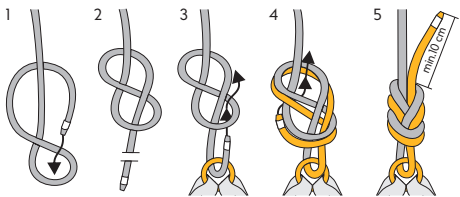

www.singingrock.com

[singingrock.page](#)

[singingrock_official](#)

Easy-Lock

SPEED

max. 15 kg

EN 12277

A = Type A

B = Type C

EN Harness is intended for mountaineering, including climbing.
 CZ Úvazek je určen pro horolezectví a stěnové lezení.
 DE Der Klettergurt ist bestimmt für das Bergsteigen, inklusive Klettern.
 FR Harnais pour la montagne et l'escalade.
 ES El arnés está diseñado para el alpinismo, incluida la escalada.

	XS	S/M/L	XL/XXL
C [cm]	125-155	150-185	180-210
C [ft]	4.1-5	4.9-6	5.9-6.9
m [g]	1150	1195	1275

Vyrobeno z | Made of: polyester, polyamide, CrMo ocel./steel.
 Maximální jmenovité zatížení | The maximum rated load
 MRL = 150 kg