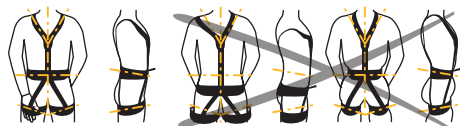

www.singingrock.com

[singingrock.page](#)

[singingrock_official](#)

Easy-Lock

SPEED

max. 15 kg

EN 12277

A = Type A

B = Type C

EN Harness is intended for mountaineering, including climbing.
 CZ Úvazek je určen pro horolezectví a stěnové lezení.
 DE Der Klettergurt ist bestimmt für das Bergsteigen, inklusive Klettern.
 FR Harnais pour la montagne et l'escalade.
 ES El arnés está diseñado para el alpinismo, incluida la escalada.