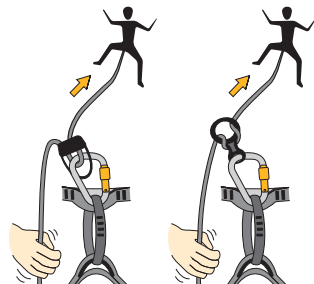

XS	S/M/L	XL/XXL
C [cm]	125-155	150-185	180-210
C [ft]	4.1-5	4.9-6	5.9-6.9
m [g]	1150	1195	1275

Vyrobeno z | Made of: polyester, polyamide, CrMo ocel./steel.
Maximální jmenovité zatížení | The maximum rated load
MRL = 150 kg