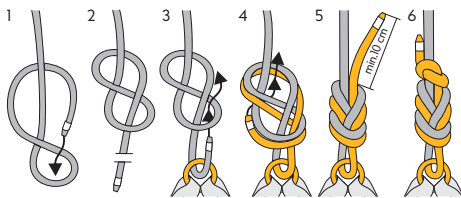

Tel. +420 481 585 007 • email: info@singingrock.cz

www.singingrock.com

singingrock.page

singingrock_official

Easy-Lock

SPEED

max. 5 kg

EN 12277

A = Type A

B = Type C

CZ Úvazek je určen pro prolezečství a stěnové lezení.
EN Harness is intended for mountaineering, including climbing.
DE Der Klettergurt ist bestimmt für das Bergsteigen, inklusive Klettern.
FR Harnais pour la montagne et l'escalade.
ES El arnés está diseñado para el alpinismo, incluida la escalada.

	XS	S/M/L	XL/XXL
C [cm]	125-155	150-185	180-210
C [ft]	4.1-5	4.9-6	5.9-6.9
m [g]	1150	1195	1275

Vyrobeno z | Made of: polyamid, polyester, CrMo ocel/steel.
Maximální jmenovité zatížení | The maximum rated load
MRL = 150 kg