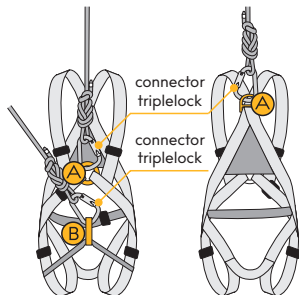

Tel. +420 481 585 007 • email: info@singingrock.cz

www.singingrock.com

singingrock.page

singingrock_official

Easy-Lock

SPEED

max. 5 kg

EN 12277

A = Type A

B = Type C

CZ Úvazek je určen pro prolezečství a stěnové lezení.
EN Harness is intended for mountaineering, including climbing.
DE Der Klettergurt ist bestimmt für das Bergsteigen, inklusive Klettern.
FR Harnais pour la montagne et l'escalade.
ES El arnés está diseñado para el alpinismo, incluida la escalada.