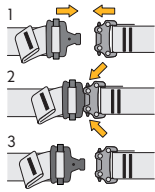

Tel. +420 481 585 007 • email: info@singingrock.cz

www.singingrock.com

singingrock.page

singingrock_official

Easy-Lock

SPEED

max. 5 kg

EN 12277

A = Type A

B = Type C

CZ Úvazek je určen pro prolezečství a stěnové lezení.
EN Harness is intended for mountaineering, including climbing.
DE Der Klettergurt ist bestimmt für das Bergsteigen, inklusive Klettern.
FR Harnais pour la montagne et l'escalade.
ES El arnés está diseñado para el alpinismo, incluida la escalada.

	XS	S/M/L	XL/XXL
C [cm]	125-155	150-185	180-210
C [ft]	4.1-5	4.9-6	5.9-6.9
m [g]	1150	1195	1275

Vyrobeno z | Made of: polyamid, polyester, CrMo ocel/steel.
Maximální jmenovité zatížení | The maximum rated load
MRL = 150 kg