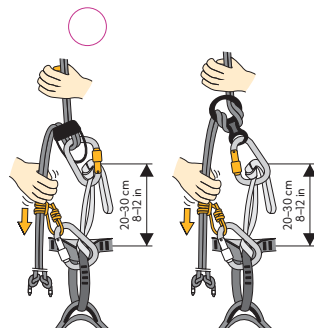

www.singingrock.com

[singingrock.page](#)

[singingrock_official](#)

Easy-Lock

SPEED

max. 15 kg

EN 12277

A = Type A

	XS	S/M/L	XL/XXL
C [cm]	125-155	150-185	180-210
C [ft]	4.1-5	4.9-6	5.9-6.9
m [g]	1150	1195	1275

Vyrobeno z | Made of: polyester, polyamide, CrMo ocel./steel.
 Maximální jmenovité zatížení | The maximum rated load
 MRL = 150 kg