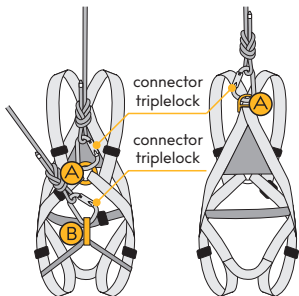

www.singingrock.com

[singingrock.page](#)

[singingrock_official](#)

Easy-Lock

SPEED

max. 15 kg

EN 12277

A = Type A

B = Type C

EN Harness is intended for mountaineering, including climbing.
 CZ Úvazek je určen pro horolezectví a stěnové lezení.
 DE Der Klettergurt ist bestimmt für das Bergsteigen, inklusive Klettern.
 FR Harnais pour la montagne et l'escalade.
 ES El arnés está diseñado para el alpinismo, incluida la escalada.