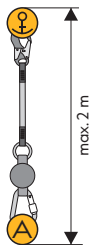

Poniklá 317 • 514 01 Poniklá • Czech Republic

Tel. +420 481 585 007 • email: info@singingrock.cz

www.singingrock.com

[singingrock.page](#)

[singingrock_official](#)

EN 354

EN 795B

MBS (Minimum Breaking Strength) = 22 kN