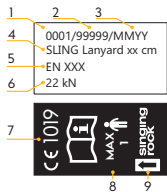

Conformity assessment | Posouzení shody:

Conformity type | Shoda s typem:

EU declaration of conformity available on:

EU prohlášení o shodě naleznete na:

www.singingrock.com

CE 1019

EN 795B:12

EN 354:10

singing
rock®

5 european standard | evropská norma | Europäische
Norm | La norme européenne | Normativa europea

6 strenght | pevnost | Stärke | force | fuerza