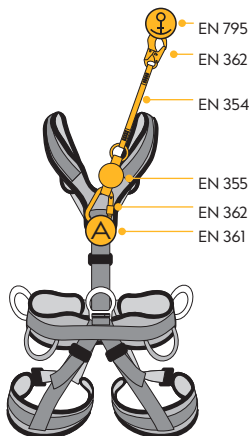

Poniklá 317 • 514 01 Poniklá • Czech Republic

Tel. +420 481 585 007 • email: info@singingrock.cz

www.singingrock.com

[singingrock.page](#)

[singingrock_official](#)

EN 354

EN 795B

MBS (Minimum Breaking Strength) = 22 kN