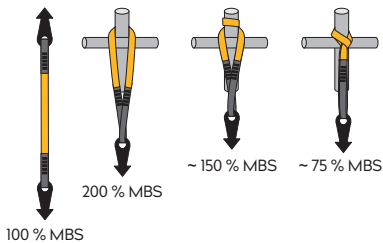

Poniklá 317 • 514 01 Poniklá • Czech Republic

Tel. +420 481 585 007 • email: info@singingrock.cz

www.singingrock.com

[singingrock.page](#)

[singingrock_official](#)

EN 354

EN 795B

MBS (Minimum Breaking Strength) = 22 kN