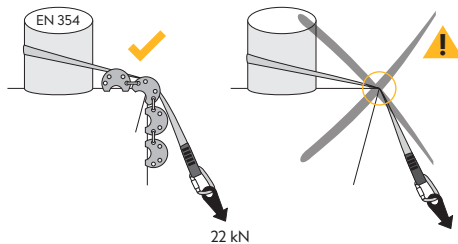

Poniklá 317 • 514 01 Poniklá • Czech Republic

Tel. +420 481 585 007 • email: info@singingrock.cz

www.singingrock.com

[singingrock.page](#)

[singingrock_official](#)

EN 354

EN 795B

MBS (Minimum Breaking Strength) = 22 kN