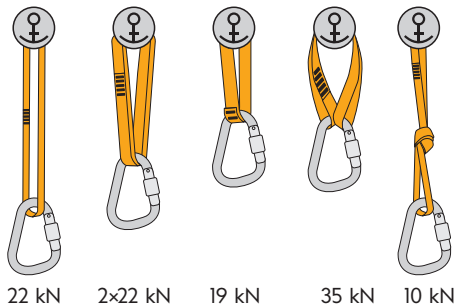

SLING QUICKDRAW SLING

SLING DYNEEMA QUICKDRAW SLING DYNEEMA

- CZ Bez důkladného pročtení a pochopení návodu k použití nepoužívejte tento výrobek.
EN Reading and understanding instruction for use are required to use this product.
DE Das Lesen und Verstehen der Bedienungsanweisung ist Voraussetzung für die Nutzung des Produkts.
FR Sans avoir lu attentivement ce mode d'emploi, n'utilisez pas ce produit.
ES Es necesario leer y comprender las instrucciones de uso de este producto.

www.singingrock.com

[singingrock.page](#)

[singingrock_official](#)

sling + sling dyneema

[cm]	[in]	[kN]	TYPE
xx	xx	22	

quickdraw sling + quickdraw sling dyneema

[cm]	[in]	[kN]	TYPE
xx	xx	22	

Vyrobeno z | Made of: polyamid, dyneema.