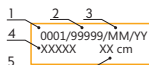

SINGING ROCK