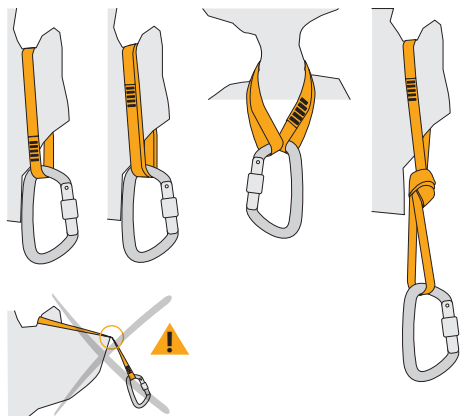

SLING QUICKDRAW SLING

SLING DYNEEMA QUICKDRAW SLING DYNEEMA

- CZ Bez důkladného pročtení a pochopení návodu k použití nepoužívejte tento výrobek.
EN Reading and understanding instruction for use are required to use this product.
DE Das Lesen und Verstehen der Bedienungsanweisung ist Voraussetzung für die Nutzung des Produkts.
FR Sans avoir lu attentivement ce mode d'emploi, n'utilisez pas ce produit.
ES Es necesario leer y comprender las instrucciones de uso de este producto.

www.singingrock.com

[singingrock.page](#)

[singingrock_official](#)

sling + sling dyneema

[cm]	[in]	[kN]	TYPE
xx	xx	22	

quickdraw sling + quickdraw sling dyneema

[cm]	[in]	[kN]	TYPE
xx	xx	22	

Vyrobeno z | Made of: polyamid, dyneema.