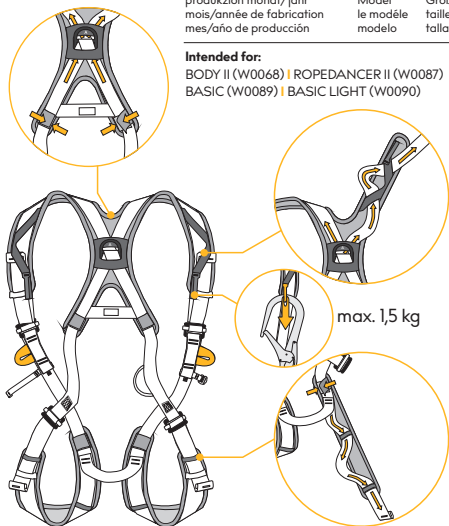

Intended for:

BODY II (W0068) | ROPEDANCER II (W0087)
BASIC (W0089) | BASIC LIGHT (W0090)

ver. 16S97022596 0621

SINGING ROCK s.r.o.

Poniklá 317 • 514 01 Poniklá • Czech Republic
Tel. +420 481 585 007 • email: info@singingrock.cz

www.singingrock.com

singingrock.page

singingrock_official