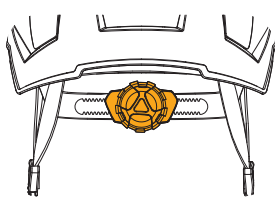

Pohodlná ochranná přilba pro výškové a záchranné práce s důrazem na ochranu proti padajícím předmětům a ochranně proti úrazu elektrickým napětím. Má pevný podbradní pásek, který vydrží zatížení nejméně 50 kg, což snižuje riziko ztráty přilby v případě pádu.

POPIS

W9603RX00 ČERVENÁ

W9603QX00 REFLEXNÍ ŽLUTÁ

KLÍČOVÉ VLASTNOSTI

Konstrukce přilby bez EPS, díky níž se skvěle přizpůsobí každému tvaru a velikosti hlavy. Dlouhá životnost.

regulace délky bočních popruhů pomocí dvou posuvných spon

univerzální 30 mm sloty pro ochranná sluchátka: Peltor, Hellberg, 3M...

tence profilovaná přezka neprekáží ochranným sluchátkům

otočný mechanismus pro rychlé, snadné a efektivní nastavení velikosti

4 robustní klipy pro upevnění jakékoliv čelové svítilny dostupné na trhu