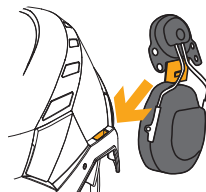

Pohodlná ochranná přilba pro výškové a záchranné práce s důrazem na ochranu proti padajícím předmětům a ochranně proti úrazu elektrickým napětím. Má pevný podbradní pásek, který vydrží zatížení nejméně 50 kg, což snižuje riziko ztráty přilby v případě pádu.

POPIS

W9603RX00 ČERVENÁ

W9603QX00 REFLEXNÍ ŽLUTÁ

KLÍČOVÉ VLASTNOSTI

Konstrukce přilby bez EPS, díky níž se skvěle přizpůsobí každému tvaru a velikosti hlavy. Dlouhá životnost.

regulace délky bočních popruhů pomocí dvou posuvných spon

univerzální 30 mm sloty pro ochranná sluchátka: Peltor, Hellberg, 3M...

tence profilovaná přezka neprekáží ochranným sluchátkům

otočný mechanismus pro rychlé, snadné a efektivní nastavení velikosti

4 robustní klipy pro upevnění jakékoliv čelové svítilny dostupné na trhu