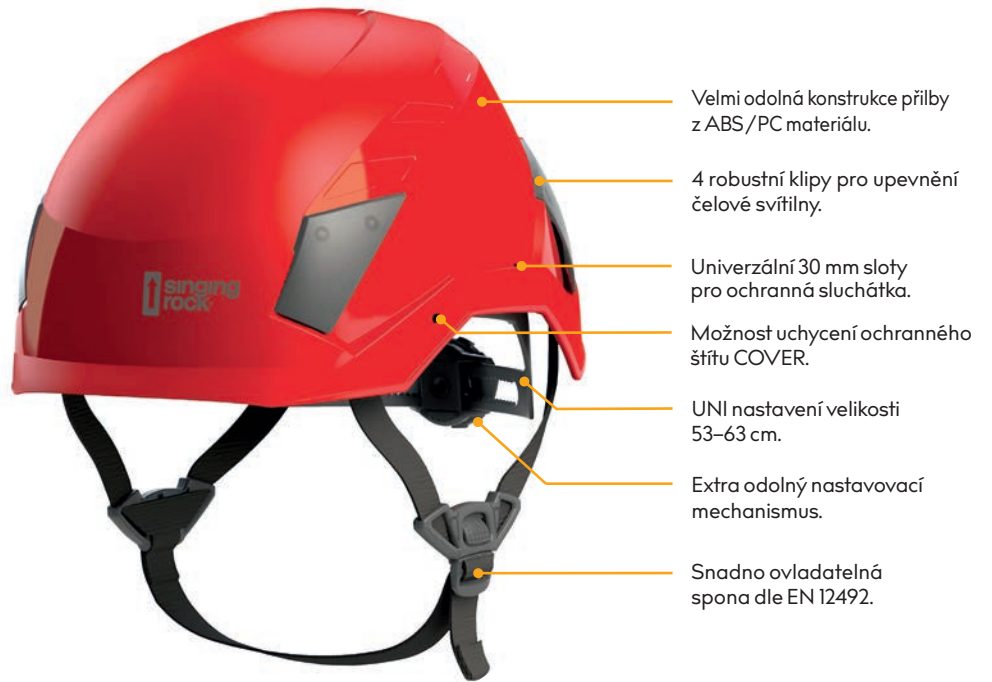

Pohodlná ochranná přilba pro výškové a záchranné práce s důrazem na ochranu proti padajícím předmětům a ochranně proti úrazu elektrickým napětím. Má pevný podbradní pásek, který vydrží zatížení nejméně 50 kg, což snižuje riziko ztráty přilby v případě pádu.

POPIS

W9603RX00 ČERVENÁ

W9603QX00 REFLEXNÍ ŽLUTÁ

KLÍČOVÉ VLASTNOSTI

Konstrukce přilby bez EPS, díky níž se skvěle přizpůsobí každému tvaru a velikosti hlavy. Dlouhá životnost.

regulace délky bočních popruhů pomocí dvou posuvných spon

univerzální 30 mm sloty pro ochranná sluchátka: Peltor, Hellberg, 3M...

tence profilovaná přezka neprekáží ochranným sluchátkům

otočný mechanismus pro rychlé, snadné a efektivní nastavení velikosti

4 robustní klipy pro upevnění jakékoliv čelové svítilny dostupné na trhu