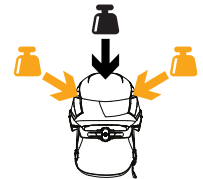

Ochrana proti bočnímu nárazu dle EN 12492

NORMY

Kombinuje požadavky norem EN 397 a EN 12492