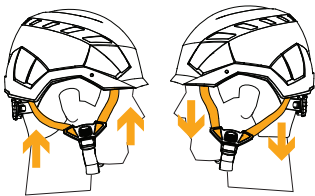

Pohodlná ochranná přilba pro výškové a záchranné práce s důrazem na ochranu proti padajícím předmětům a ochranně proti úrazu elektrickým napětím. Má pevný podbradní pásek, který vydrží zatížení nejméně 50 kg, což snižuje riziko ztráty přilby v případě pádu.

POPIS

W9603RX00 ČERVENÁ

W9603QX00 REFLEXNÍ ŽLUTÁ

KLÍČOVÉ VLASTNOSTI

Konstrukce přilby bez EPS, díky níž se skvěle přizpůsobí každému tvaru a velikosti hlavy. Dlouhá životnost.

regulace délky bočních popruhů pomocí dvou posuvných spon

univerzální 30 mm sloty pro ochranná sluchátka: Peltor, Hellberg, 3M...

tence profilovaná přezka neprekáží ochranným sluchátkům

otočný mechanismus pro rychlé, snadné a efektivní nastavení velikosti

4 robustní klipy pro upevnění jakékoliv čelové svítilny dostupné na trhu