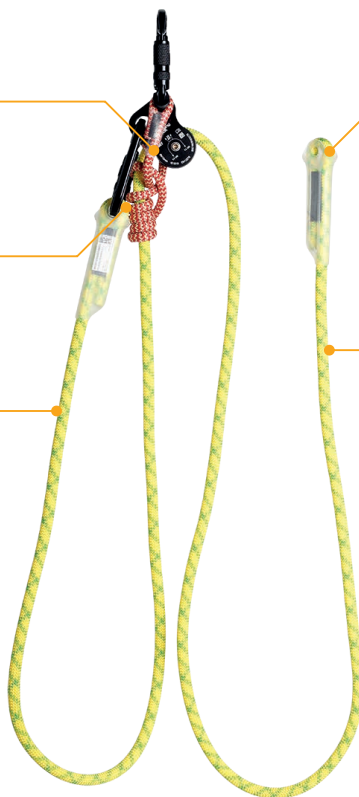

KMENOVKA

Polohovací set (kmenová smyčka) speciálně sestaven pro práci a pohyb v korunách stromů.

POPIS

Umožňuje plynulé nastavování délky díky použití samosvěrných uzlů (prusíků) a kladky.

Jednotlivé komponenty se dají v případě poškození vyměnit.

Sety dodáváme sestavené a zkompletované ve dvou délkových variantách.

Dvě pevnostní oka na konci lana umožňují uživateli vytvořit dva samostatné polohovací systémy (dvě kmenové smyčky).

Dynamické lano \varnothing 11 mm.

SET ZAHRNUJE

- PATRON LANYARD (W2117)
- ARBO PRUSÍK (W2608)
- MIKY kladka (RK806BB00)
- 2x karabina OXY/triple lock (K0122BB07)

KLÍČOVÉ VLASTNOSTI

- možnost vytvořit dva samostatné polohovací systémy

NORMY

3,5 m / 5,5 m

345 g / 540 g

záruka 3 ROKY

MATERIÁLY

- 61% PA
- 29,4 % dural
- 7,8 % PES/TECHNORA
- 1 % nerezová ocel
- 0,6 % PVC
- 0,2 % bronz

TECHNICKÁ DATA – JEDNOTLIVÉ ČÁSTI SETU

PATRON LANYARD
(W2113)
délka 3,5 m / 5,5 m
 \varnothing 11 mm
hmotnost 345 g / 540 g
EN 795B