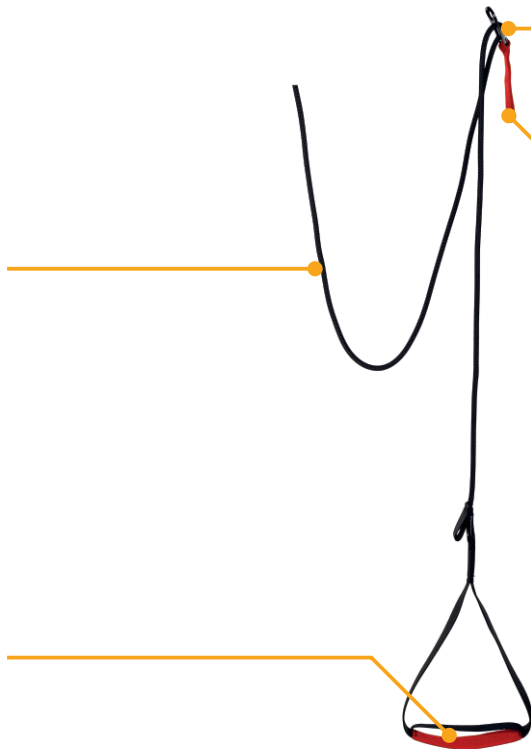

# ↑ FOOTER XP

Stoupací popruh s využitím spony XP. Spona XP zaručuje snadné nastavení délky stoupacího popruhu. FOOTER XP je vyroben z pomocné šňůry o průměru 6 mm, což je výhoda především při záchraně z lanového přístupu.

## POPIS

Nejedná se o OOP (osobní ochranný prostředek). Nesmí být použit jako součást systému zachycení pádu.

Pomocná šňůra 6 mm.

Fixační elastický pásek spolehlivě udržuje nohu v pedálu. Stoupací část pedálu je vyztužena.

Spona XP umožňuje širokou možnost nastavení.

Popruh zašitý ve sponě zlepšuje manipulaci při povolování a dotahování popruhu.

## KLÍČOVÉ VLASTNOSTI

- spona XP
- pomocná šňůra 6 mm
- XP spona je stále propojena s blokantem, při nastavování délky nedochází k jejímu posuvu po funkční délce šňůry