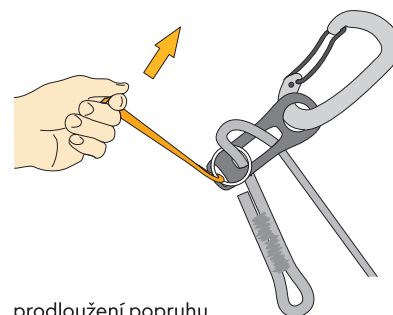

prodloužení popruhu