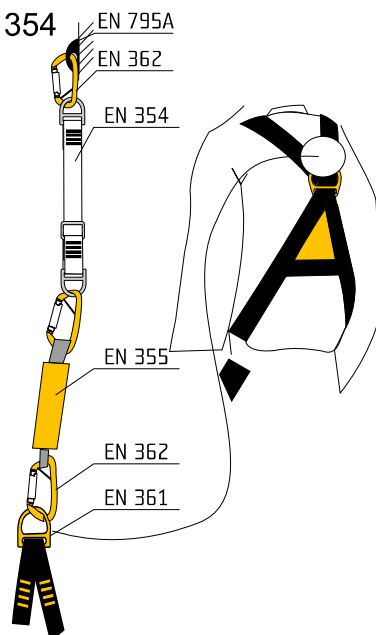

singing rock**TRACK PLUS**Kód
W1036Reading and understanding instruction
for use are required to use this product!
Bez důkladného pročetí a pochopení návodu
k použití nepoužívejte tento výrobek**Kotvící a polohovací prostředek
umožňující nastavení délky****CE 1019**

EN 795 B, EN 354, EN 358

**track**

Vel.	min	max
A [cm]	80	130
A [in]	31	51
m [g]	410	

Nařízení evropského parlamentu a rady
(EU) 2016/425**Posouzení shody:**VVUÚ, a.s. Ostrava-Radvanice
Pikartská 1337/7, ČR, NB 1019**Shoda s typem**VVUÚ, a.s. Ostrava-Radvanice
Pikartská 1337/7, ČR, NB 1019

- délka od 80 do 130 cm
- pevnost 22 kN
- materiál - PES

Použití dle EN 795 B

Správné a špatné použití dle EN 358

Systém k zachycení pádu a použití dle
EN 3543 years guarantee
3 roky záruka