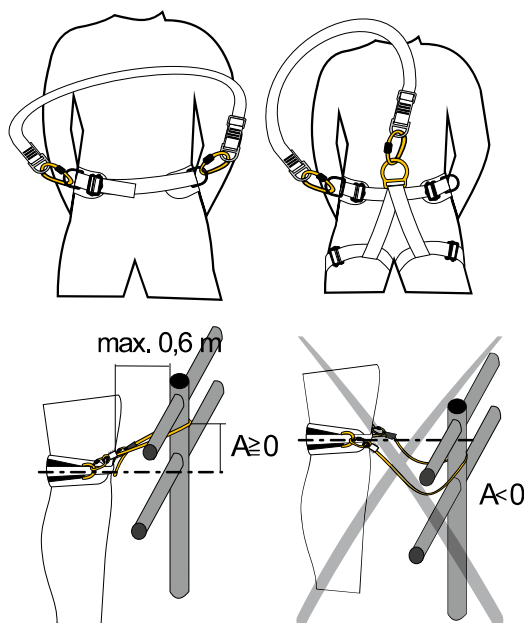

singing rock**TRACK PLUS**Kód
W1036Reading and understanding instruction
for use are required to use this product!
Bez důkladného pročetí a pochopení návodu
k použití nepoužívejte tento výrobek**Kotvící a polohovací prostředek
umožňující nastavení délky****CE 1019**

EN 795 B, EN 354, EN 358

**track**

Vel.	min	max
A [cm]	80	130
A [in]	31	51
m [g]	410	

Nařízení evropského parlamentu a rady
(EU) 2016/425**Posouzení shody:**VVUÚ, a.s. Ostrava-Radvanice
Pikartská 1337/7, ČR, NB 1019**Shoda s typem**VVUÚ, a.s. Ostrava-Radvanice
Pikartská 1337/7, ČR, NB 1019

- délka od 80 do 130 cm
- pevnost 22 kN
- materiál - PES

Použití dle EN 795 B

Správné a špatné použití dle EN 358

Systém k zachycení pádu a použití dle
EN 3543 years guarantee
3 roky záruka