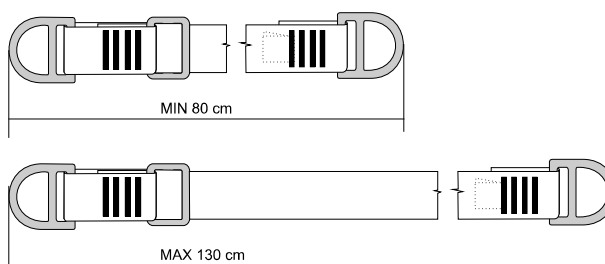

singing rock**TRACK PLUS**Kód
W1036Reading and understanding instruction
for use are required to use this product!
Bez důkladného pročetí a pochopení návodu
k použití nepoužívejte tento výrobek**Kotvící a polohovací prostředek
umožňující nastavení délky****CE 1019**

EN 795 B, EN 354, EN 358

**track**

Vel.	min	max
A [cm]	80	130
A [in]	31	51
m [g]	410	

Nařízení evropského parlamentu a rady
(EU) 2016/425**Posouzení shody:**VVUÚ, a.s. Ostrava-Radvanice
Pikartská 1337/7, ČR, NB 1019**Shoda s typem**VVUÚ, a.s. Ostrava-Radvanice
Pikartská 1337/7, ČR, NB 1019

- délka od 80 do 130 cm
- pevnost 22 kN
- materiál - PES

Použití dle EN 795 B

Správné a špatné použití dle EN 358

Systém k zachycení pádu a použití dle
EN 3543 years guarantee
3 roky záruka