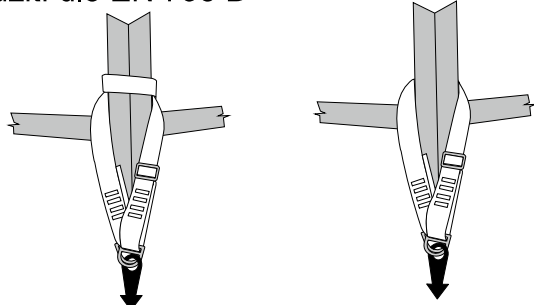

singing rock**TRACK PLUS**Kód
W1036Reading and understanding instruction
for use are required to use this product!
Bez důkladného pročetí a pochopení návodu
k použití nepoužívejte tento výrobek**Kotvící a polohovací prostředek
umožňující nastavení délky****CE 1019**

EN 795 B, EN 354, EN 358

**track**

Vel.	min	max
A [cm]	80	130
A [in]	31	51
m [g]	410	

Nařízení evropského parlamentu a rady
(EU) 2016/425**Posouzení shody:**VVUÚ, a.s. Ostrava-Radvanice
Pikartská 1337/7, ČR, NB 1019**Shoda s typem**VVUÚ, a.s. Ostrava-Radvanice
Pikartská 1337/7, ČR, NB 1019

- délka od 80 do 130 cm
- pevnost 22 kN
- materiál - PES

Použití dle EN 795 B

Správné a špatné použití dle EN 358

Systém k zachycení pádu a použití dle
EN 3543 years guarantee
3 roky záruka