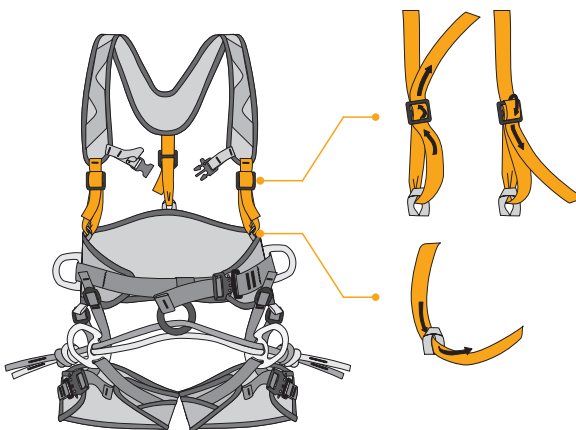

TECHNICKÁ DATA