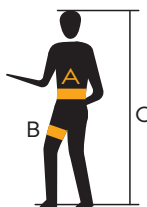

POPIS

Připojovací ramenní body pro záchranu z úzkých prostorů.

Jmenovka na dobře viditelném místě.

Zvýrazněné značení připojovacích bodů dle EN 361.

Triple lock karabina OXY pro připojení ramenních popruhů s pásem pro větší prostor připojení hrudního blokantu.

- 26 % nerezová ocel
- 25 % PES
- 17 % slitina hliníku
- 13% PAD
- 13 % EVA pěna
- 6 % polyethylen

TECHNICKÁ DATA

| VELIKOST | S | M/L | XL |
|-----------|---------------------|--------------------|---------------------|
| A [cm/in] | 65-80 / 25-31 | 75-100 / 29-39 | 85-130 / 33-51 |
| B [cm/in] | 45-60 / 18-24 | 50-75 / 20-29 | 50-75 / 20-29 |
| C [cm/ft] | 150-170 / 4.92-5.57 | 160-180 / 5.25-5.9 | 175-205 / 5.74-6.73 |