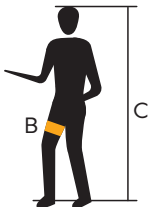

BODY II

SPEED

Celotělový pracovní postroj pro zachycení pádu - se třemi SPEED sponami.

POPIS

Vhodný také pro lanová centra a lanové parky.

Může být doplněn reflexní vestou REFLECT pro větší viditelnost a bezpečí.

U nejmenší velikosti je zádový trojúhelník barevně odlišen (S/M/L - šedý, XL/XXL - žlutý, XXXL - žlutý).

Popruh všitý do přezky usnadňuje manipulaci.

Vhodný pro kombinaci s POLSTROVÁNÍM, polohovacím pásem POLE II a ANTITRAUMA smyčkou.

Dvě poutka na materiál s nosností 15 kg.

KLÍČOVÉ VLASTNOSTI

- kompaktní a lehký
- určen zejména pro použití na rovných a šikmých plochách, umožňuje i dočasné zavěšení
- snadno se nastavuje, snadno se obléká a svléká

- 50 % PES
- 35 % nerezová ocel
- 10% PAD
- 3 % slitina hliníku
- 2 % tarpaulin

TECHNICKÁ DATA

SIZE	S/M/L	XL/XXL	XXXL
B [cm]	45-70	45-85	45-95
C [cm]	150-185	180-210	180-210