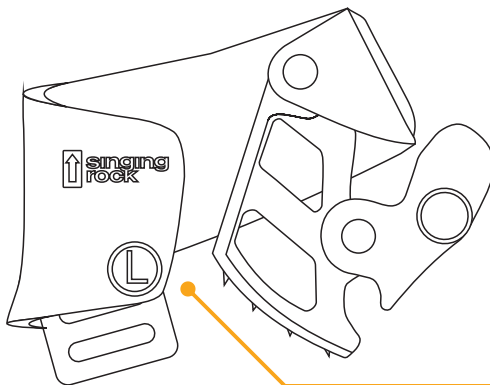

TECHNICKÁ DATA

pro lana $\varnothing$ 8–13 mm