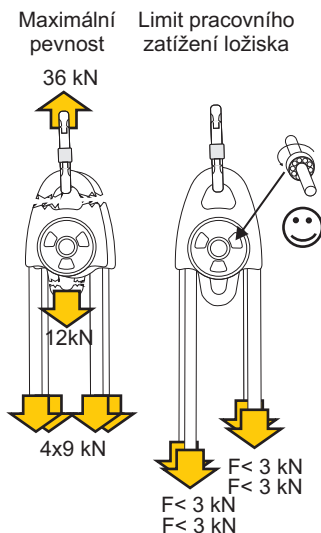

Technická data

singing rock

SAFETY
FIRST