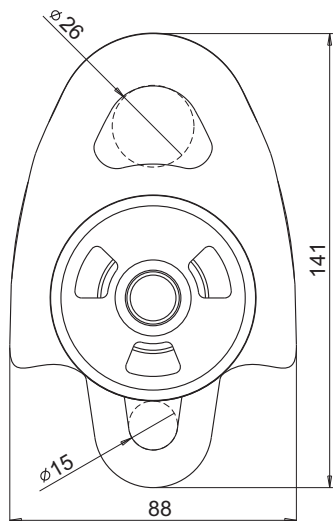

Technická data

singing rock

SAFETY
FIRST