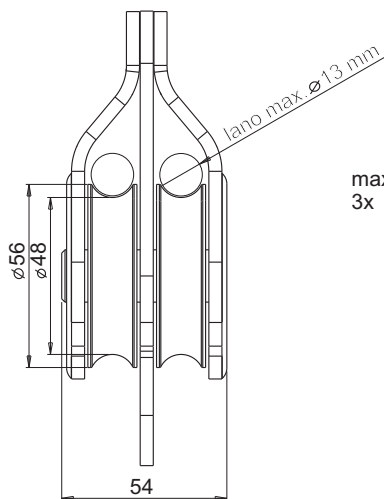

Technická data

singing rock

SAFETY
FIRST