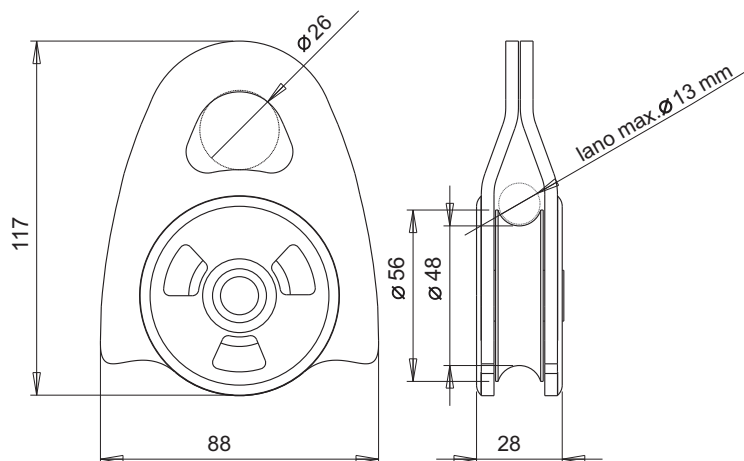

Technická data

singing rock

SAFETY
FIRST