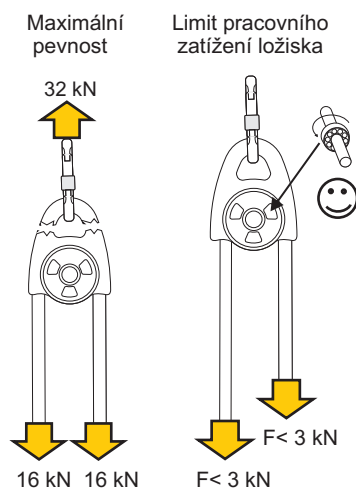

Technická data

singing rock

SAFETY
FIRST