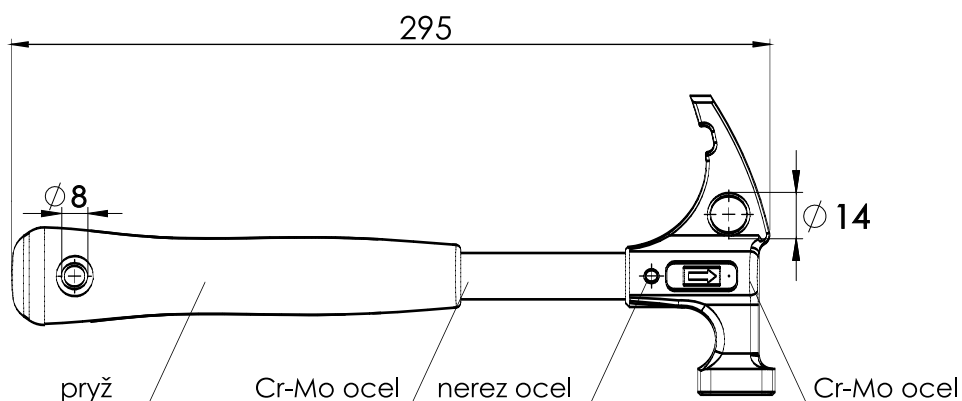

Technická data:

Údržba:

singing rock

Let's rock!