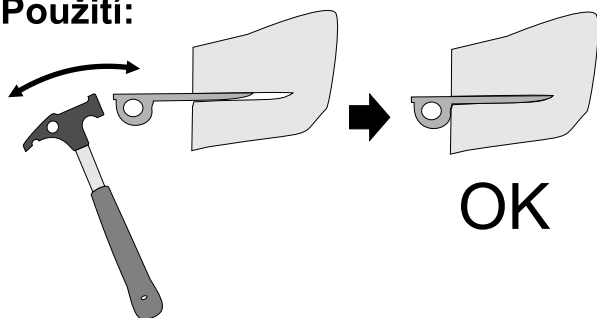

SKALNÍ KLADIVO

RK750

Tradiční kladivo pro klasické lezení, vícedélkové lezení, prvovýstupy a práci ve výškách.

Reading and understanding instruction for use are required to use this product!
Bez důkladného pročetí a pochopení návodu k použití nepoužívejte tento výrobek

Hlavice
Materiál

Cr-Mo
ocel

Trubka
Materiál

Cr-Mo
ocel

Rukojeť
Materiál

pryž

Weight
Váha

590 g
20.8 oz

Length
Délka

295 mm
11.61 in

Popis:

- otvor na hlavě kladiva slouží jako dodatečný přípojný bod a usnadňuje vytahování skob a copperheadů
- zúžená špička pro snazší dotloukání vklíněnců a copperheadů
- gumová rukojeť tlumí vibrace
- otvor v rukojeti je vhodný pro připojení reep šňůry

Použití:

Technická data:

Údržba:

singing rock

Let's rock!