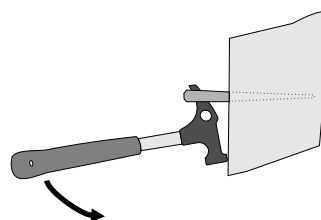

SKALNÍ KLADIVO

RK750

Tradiční kladivo pro klasické lezení, vícedélkové lezení, prvovýstupy a práci ve výškách.

Reading and understanding instruction for use are required to use this product!
Bez důkladného pročetí a pochopení návodu k použití nepoužívejte tento výrobek

Hlavice
Materiál

Cr-Mo
ocel

Trubka
Materiál

Cr-Mo
ocel

Rukojeť
Materiál

pryž

Weight
Váha

590 g
20.8 oz

Length
Délka

295 mm
11.61 in

Popis:

- otvor na hlavě kladiva slouží jako dodatečný přípojný bod a usnadňuje vytahování skob a copperheadů
- zúžená špička pro snazší dotloukání vklíněnců a copperheadů
- gumová rukojeť tlumí vibrace
- otvor v rukojeti je vhodný pro připojení reep šňůry

Použití:

Technická data:

Údržba:

singing rock

Let's rock!