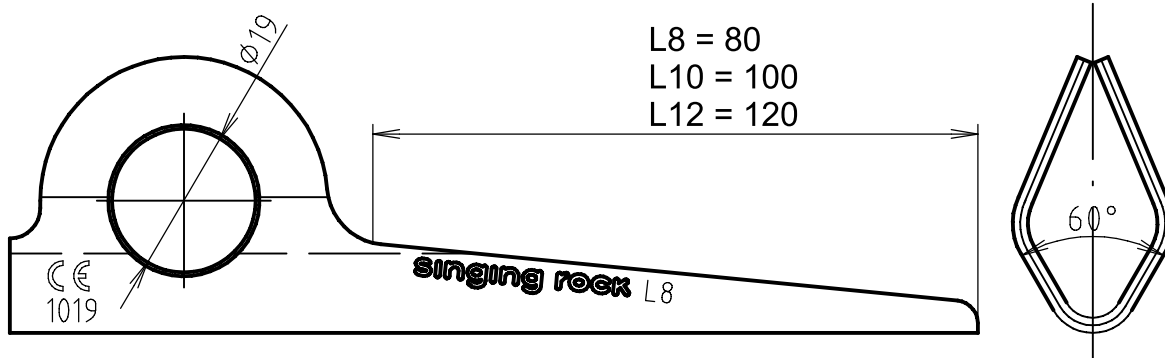

Technická data:

Údržba:

30°C

Ph 5,5 - 8,5

max 22°C

Singing rock

Let's rock!