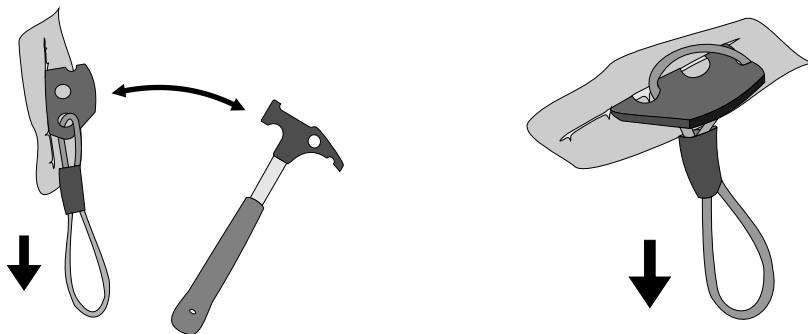

Instalace: