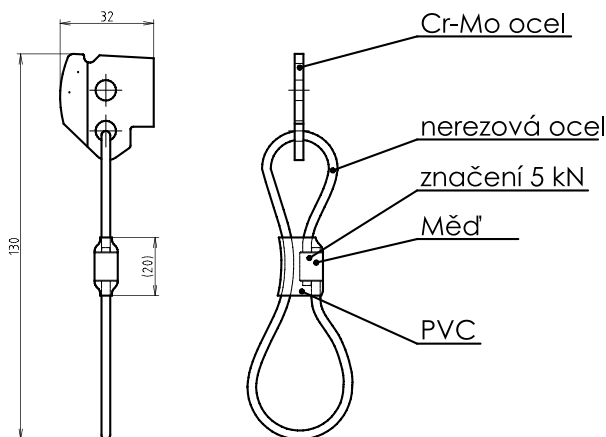

Technická data: