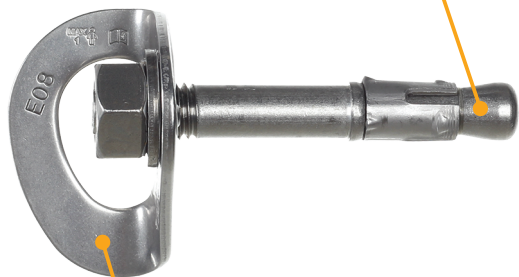

↑ PLAKETA / PLAKETA S DŘÍKEM

Plakety a dřívky pro trvalé kotvení body. K dispozici ve dvou různých materiálech a dvou velikostech dřívků.

POPIS

Dřívky dostupné ve dvou průměrech: 10 a 12 mm.

Plakety a dřívky jsou vyrobeny z pozinkované oceli, nebo nerezové oceli.

	Kód	Materiál	Ø XX [mm]	L [mm]	T [mm]	HMOTNOST [g]
	RK702XX10	A4 nerezová ocel	10	-	3	42
	RK702XX12		12			
	RK704XX10	Ocel (pozinkovaná)	10	-	4	62
	RK704XX12		12			
	RK715XX10	A4 nerezová ocel	10	75	3	112
	RK715XX12		12			140
	RK716XX10	Ocel (pozinkovaná)	10	75	4	100
	RK716XX12		12			125

NORMY

EN 795
EN 959

VLASTNOSTI

25 kN

15 kN

záruka

MATERIÁLY

● Pozinkovaná ocel