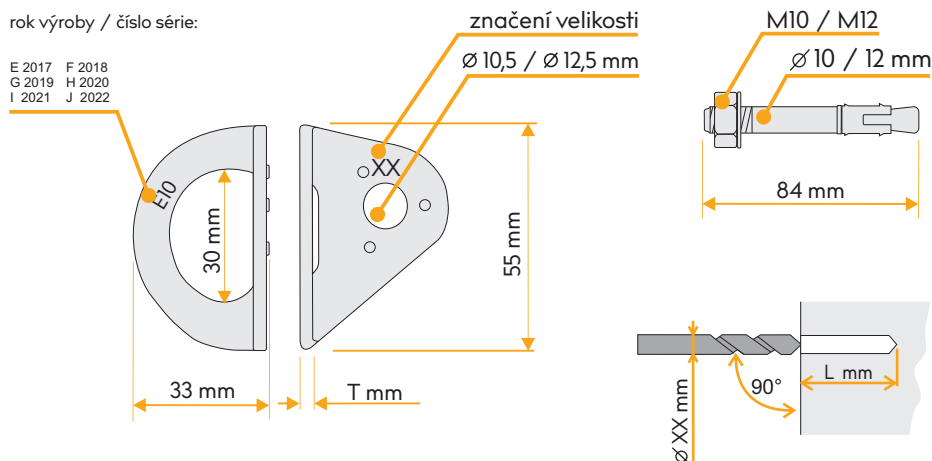

TECHNICKÁ DATA

rok výroby / číslo série:

E 2017 F 2018
G 2019 H 2020
I 2021 J 2022

ÚDRŽBA

Životnost výrobku není výrobcem striktně stanovena. V závislosti na stavu výrobku a historii jeho použití však může být nezbytné vyřadit jej z provozu okamžitě.

V případě potřeby doporučujeme lehce promazat silikonovým olejem.

chráňte před solí

praní

sušení

silikonový olej

čtěte návod