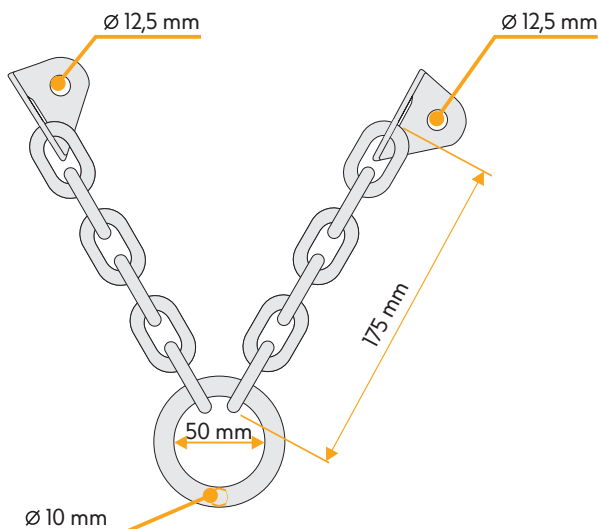

TECHNICKÁ DATA

rok výroby / číslo série:

E 2017 F 2018
G 2019 H 2020
I 2021 J 2022

ÚDRŽBA

Životnost výrobku není výrobcem striktně stanovena. V závislosti na stavu výrobku a historii jeho použití však může být nezbytné vyřadit jej z provozu okamžitě.

V případě potřeby doporučujeme lehce promazat silikonovým olejem.

chráňte před solí

praní

sušení

silikonový olej

čtěte návod