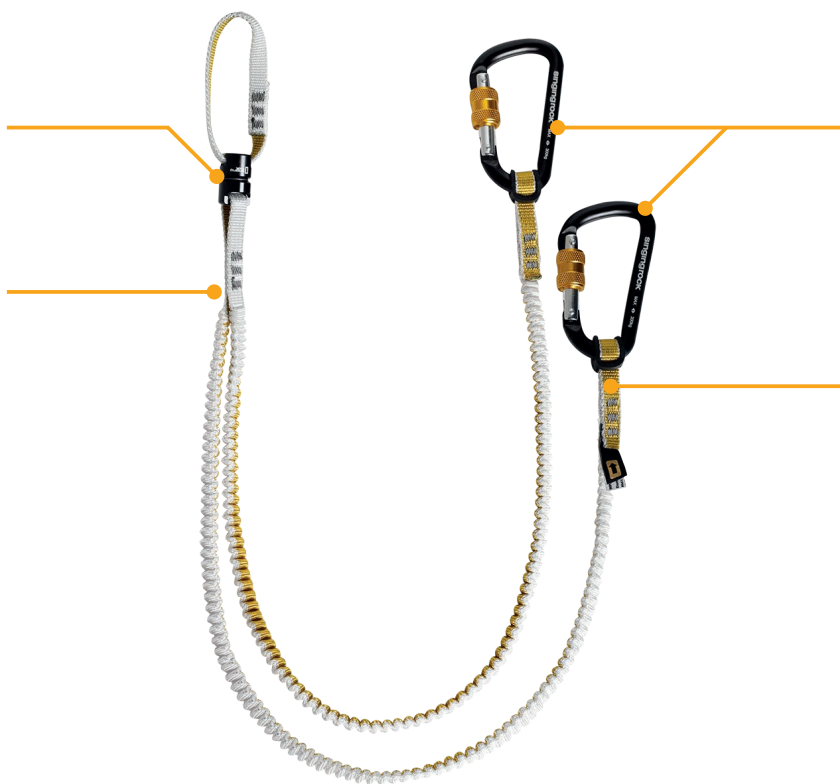

BUNGEE 360°

Lehká pružná smyčka s obrtlíkem, dvěma rameny a malými karabinami k připojení cepínů k sedacímu úvazku.

POPIS

Obrtlík minimalizuje zauzlování a pružnost ramen umožňuje maximální dosah.

Smyčka je vhodná pro lezení vledu, kuloárů a mixových cest.

POZOR! Tento produkt není OOP (osobní ochranný prostředek) a nesmí být použit jakou součástí systému ochrany osob proti pádu. Nepoužívat jako tlumič pádu! Nepoužívat jako odsedávací smyčku!

Karabiny mohou být připojeny khlavě nebo dolnímu hrotu cepínu.

Pružný materiál prodlužuje délku z 80 až na 135 cm (včetně karabin) a tak ramena smyčky neomezuji v pohybu.

KLÍČOVÉ VLASTNOSTI

- obrtlík minimalizující zamotání ramen
- zamezuje ztrátě či pádu cepínu

VLASTNOSTI

80–135 cm

pevnost
300 kg

12 mm

110 g
3.3 oz

unikátní
číslování

záruka
3 ROKY

MATERIÁLY

- 70 % dural
- 25% PAD
- 5 % elastické vlákno