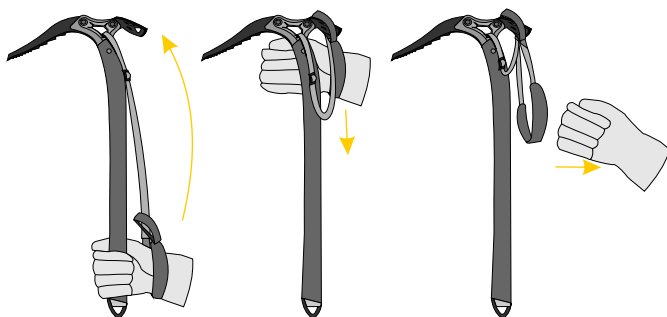

Vylepšené poutko s polstrováním, se snadným systémem utahování a povolování jednou rukou.

Reading and understanding instruction for use are required to use this product!
Bez důkladného přečtení a pochopení návodu k použití nepoužívejte tento výrobek

Materiál Polyamid

Nerezová ocel

Hmotnost 39 g / 1.4 oz

Délka UNI

Popis:

Fix PLUS Releasing
Povolení Fix PLUS

Fix PLUS Tightening
Dotážení Fix PLUS

Technická data:

Not for belaying
Nepoužívat pro jištění

MAX
100 Kg

Poutko lze ovládat pouze jednou rukou.
Při povolání navlečte očko na kladivo nebo lopatku a zatáhněte dolů.
Pro dotážení jen provlečte ruku a pohybem dolů dotáhnete smyčku okolo ruky.