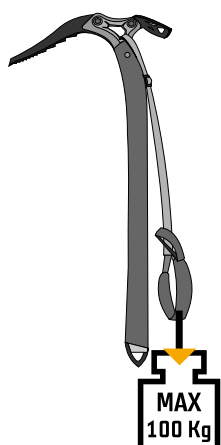

Vylepšené poutko s polstrováním, se snadným systémem utahování a povolování jednou rukou.

Reading and understanding instruction for use are required to use this product!
Bez důkladného přečtení a pochopení návodu k použití nepoužívejte tento výrobek

Materiál Polyamid

Nerezová ocel

Hmotnost 39 g / 1.4 oz

Délka UNI

Popis:

Fix PLUS Releasing
Povolení Fix PLUS

Fix PLUS Tightening
Dotážení Fix PLUS

Technická data:

Not for belaying
Nepoužívat pro jištění

MAX
100 Kg

Poutko lze ovládat pouze jednou rukou.
Při povolání navlečte očko na kladivo nebo lopatku a zatáhněte dolů.
Pro dotážení jen provlečte ruku a pohybem dolů dotáhnete smyčku okolo ruky.