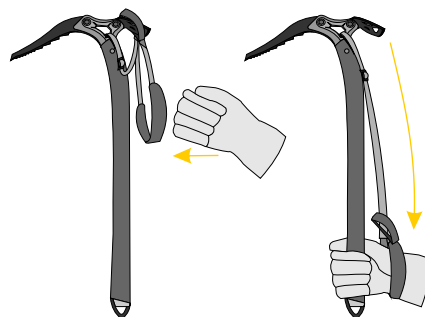

Vylepšené poutko s polstrováním, se snadným systémem utahování a povolování jednou rukou.

Reading and understanding instruction for use are required to use this product!
Bez důkladného přečtení a pochopení návodu k použití nepoužívejte tento výrobek

Materiál Polyamid

Nerezová ocel

Hmotnost 39 g / 1.4 oz

Délka UNI

Popis:

Fix PLUS Releasing
Povolení Fix PLUS

Fix PLUS Tightening
Dotážení Fix PLUS

Technická data:

Not for belaying
Nepoužívat pro jištění

MAX
100 Kg

Poutko lze ovládat pouze jednou rukou.
Při povolání navlečte očko na kladivo nebo lopatku a zatáhněte dolů.
Pro dotážení jen provlečte ruku a pohybem dolů dotáhnete smyčku okolo ruky.