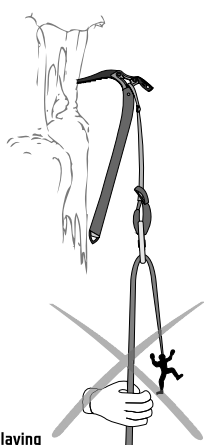

Vylepšené poutko s polstrováním, se snadným systémem utahování a povolování jednou rukou.

Reading and understanding instruction for use are required to use this product!
Bez důkladného přečtení a pochopení návodu k použití nepoužívejte tento výrobek

Materiál Polyamid

Nerezová ocel

Hmotnost 39 g / 1.4 oz

Délka UNI

Popis:

Fix PLUS Releasing
Povolení Fix PLUS

Fix PLUS Tightening
Dotážení Fix PLUS

Technická data:

Not for belaying
Nepoužívat pro jištění

MAX
100 Kg

Poutko lze ovládat pouze jednou rukou.
Při povolání navlečte očko na kladivo nebo lopatku a zatáhněte dolů.
Pro dotážení jen provlečte ruku a pohybem dolů dotáhnete smyčku okolo ruky.