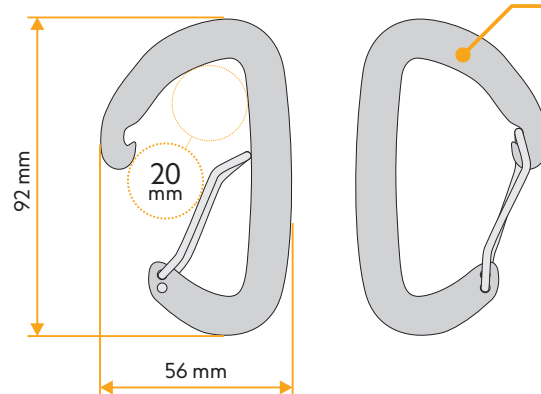

MIRAGE

drátová rovná

Karabina s drátovým zámkem pro široké využití v horolezectví. Vytvořena s důrazem na nízkou hmotnost a ergonomii. Vyrobená v České republice.

POPIS

Široké zaoblení v místě průchodu lana.

KLÍČOVÉ VLASTNOSTI

- kompaktní rozměry a minimální hmotnost
- snadná manipulace
- vyrobená v CZ

NORMY

CE 1019
EN 12275, type B

VLASTNOSTI

25 kN

8 kN

8 kN

20 mm

31 g / 1 oz

unikátní
číslování

2
ROKY

MATERIÁLY

- 90 % dural
- 10 % nerezová ocel

TECHNICKÁ DATA

0000RK001MMYY