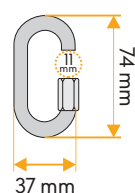

maillonna malá ovál