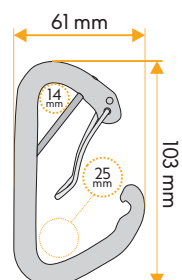

maillonna malá ovál