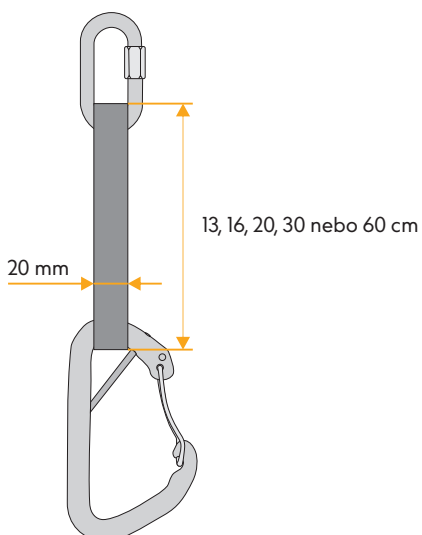

Příčka fixuje karabinu v ideální poloze a zabraňuje tak jejímu přetočení a zatížení napříč. Lze ji snadno vyjmout pomocí imbusového klíče.

Velká světlost.

KLÍČOVÉ VLASTNOSTI

- zatažená maillonna zabraňuje neoprávněné manipulaci
- vysoká pevnost
- dlouhá životnost

NORMY

CE 1019

EN 12275

EN 566

VLASTNOSTI

MATERIÁLY

- 90 % pozinkovaná ocel (tělo)
- 5 % nerezová ocel (západka, příčka)
- 5 % polyamid

TECHNICKÁ DATA