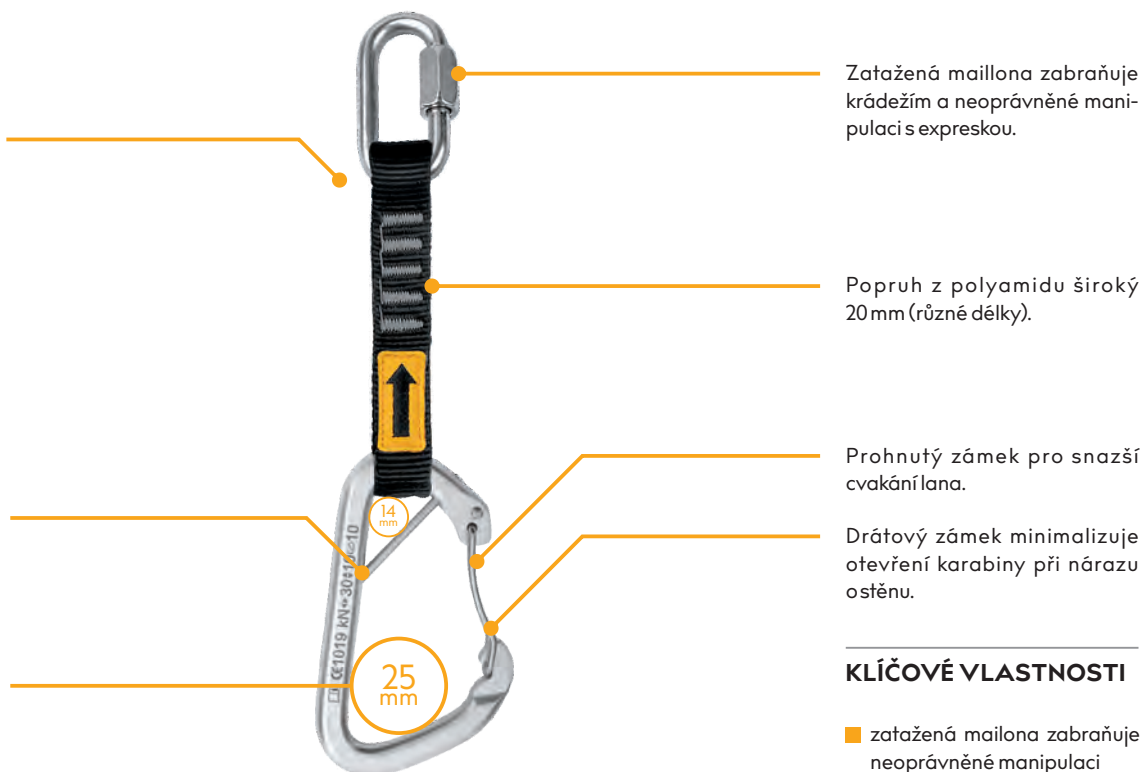

ARTWALL SET

Ocelová expreska speciálně vyvinutá pro potřeby lezeckých stěn a lanových center.

POPIS

Set sestavený z ocelové maillonny a ocelové drátové karabiny s příčkou, díky nimž má set dlouhou životnost.

Příčka fixuje karabinu v ideální poloze a zabraňuje tak jejímu přetočení a zatížení napříč. Lze ji snadno vyjmout pomocí imbusového klíče.

Velká světlost.

KLÍČOVÉ VLASTNOSTI

- zatažená maillonna zabraňuje neoprávněné manipulaci
- vysoká pevnost
- dlouhá životnost

NORMY

CE 1019

EN 12275

EN 566

VLASTNOSTI

MATERIÁLY

- 90 % pozinkovaná ocel (tělo)
- 5 % nerezová ocel (západka, příčka)
- 5 % polyamid

TECHNICKÁ DATA