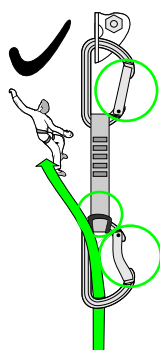

Technická data: