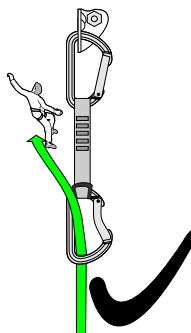

Technická data: