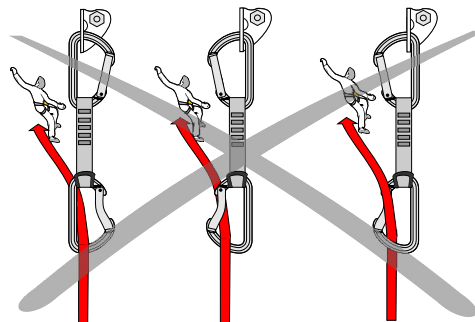

Technická data:

Údržba:

30°C

Ph 5,5 - 8,5

max 22°C

SINGING ROCK s.r.o.
Poniklá 317, 514 01 Poniklá CZ

www.singingrock.com

Verze 02/2015

singing rock

Let's rock!