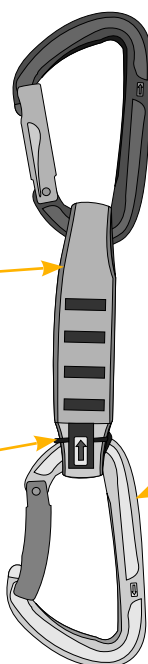

COLT / rovná
Lehká kovaná karabina s rovným zámkem.

$\blacktriangleup \blacktriangledown$ 8 kN

11 kN

Světlost 21 mm

Vrchní key-lock karabina má rovný zámek s drážkováním, které usnadňuje cvakání a vycvakávání karabiny.

COLT / bent
Lehká kovaná karabina s prohnutým zámkem.

$\blacktriangleup \blacktriangledown$ 8 kN

11 kN

Světlost 21 mm

Spodní key-lock karabina má prohnutý zámek, který usnadňuje cvakání a vycvakávání lana.