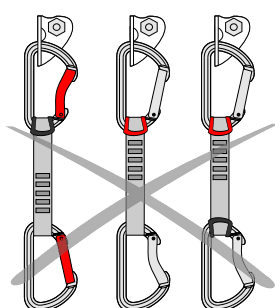

Technická data:

Údržba:

30°C

Ph 5,5 - 8,5

max 22°C

SINGING ROCK s.r.o.
Poniklá 317, 514 01 Poniklá CZ

www.singingrock.com

Verze 02/2015

singing rock

Let's rock!