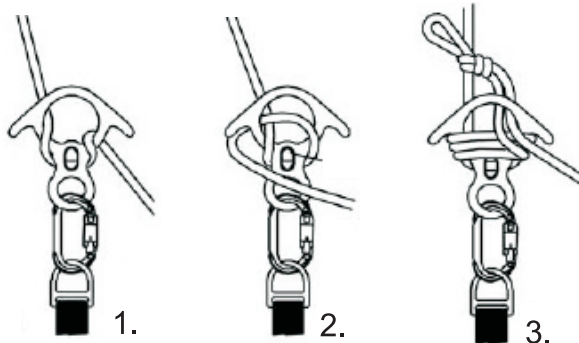

Rescue osma (ocel)

K6180ZO

Slaňovací osma pro speciální účely

SINGING ROCK

SAFETY FIRST

Hmotnost: 459 g
Pevnost: \leftrightarrow 40 kN
Materiál: nerez ocel

Working: No
Mountaineering: No
Freeclimb: No
Rescue: Yes
Speleology: No
Ferrata: No

Slaňovací osma pro speciální účely - záchranářství, military atd.

- speciální tvar dovoluje zablokovat lano
- lze slaňovat s velkou zátěží
- vysoká pevnost

Zablokování lana:

Rozměry: