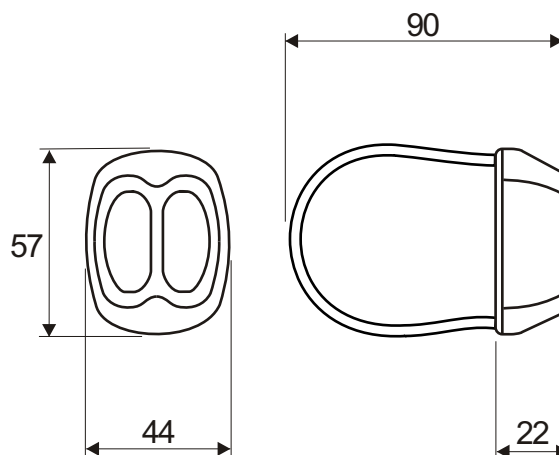

Technická data

singing rock

Let's rock!