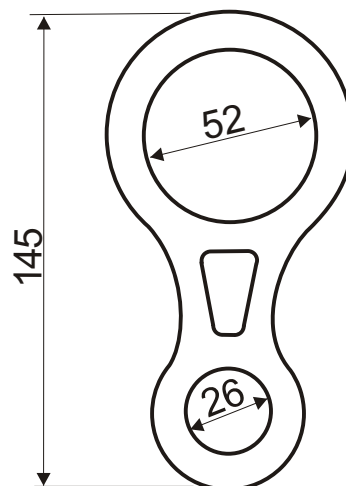

SLAŇOVACÍ OSMA 30kN

K6031

Slaňovací osma, velikost L.

Materiál: dural
Hmotnost: 123 g
Pevnost: 30 kN

Reading and understanding instruction for use are required to use this product!
Bez důkladného přečtení a pochopení návodu k použití nepoužívejte tento výrobek

2 years guarantee
2 roky záruka

- osma klasického ověřeného tvaru pro tlustší lana.

Barvy

K6031EE
mix barev:
- oranžová
- žlutá
- šedá

K6031BB
černý mat

Technická data

singing rock

Let's rock!