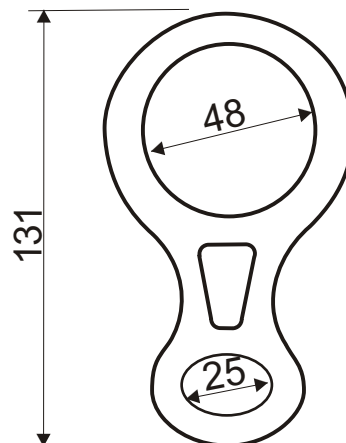

SLAŇOVACÍ OSMA 25 kN

K6021

Slaňovací osma, velikost M.

Materiál: dural
Hmotnost: 104 g
Pevnost: 25 kN

Reading and understanding instruction for use are required to use this product!
Bez důkladného prečtení a pochopení návodu k použití nepoužívejte tento výrobek

2 years guarantee
2 roky záruka

- osma klasického ověřeného tvaru ideálně funguje s lany menších průměrů.

25 kN

Barvy

K6021EE

mix barev:
- oranžová
- žlutá
- šedá

K6021BB
černý mat

Technická data