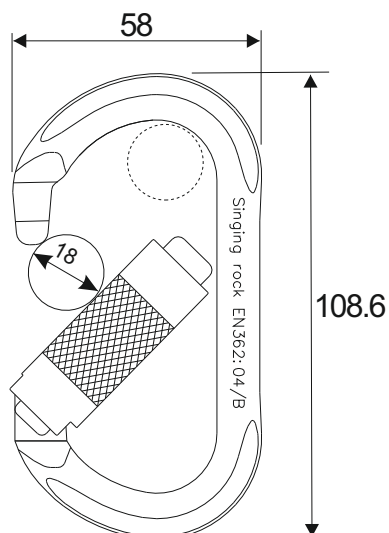

Technická data

singing rock

**SAFETY
FIRST**