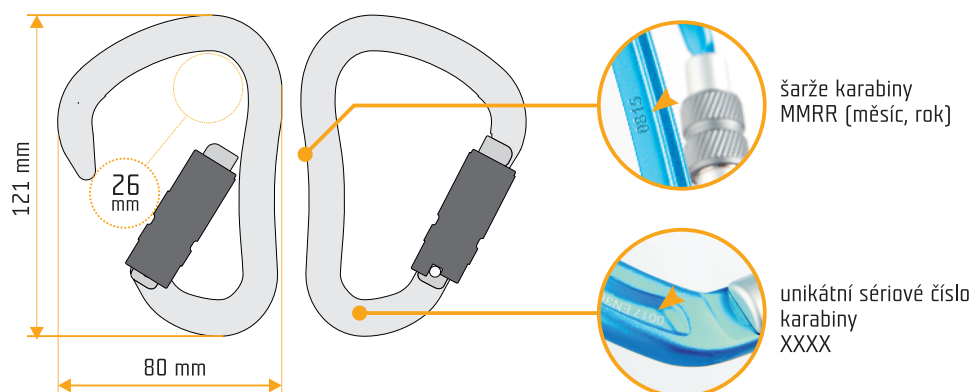

TECHNICKÁ DATA

šarže karabiny
MMRR (měsíc, rok)

unikátní sériové číslo
karabiny
XXXX