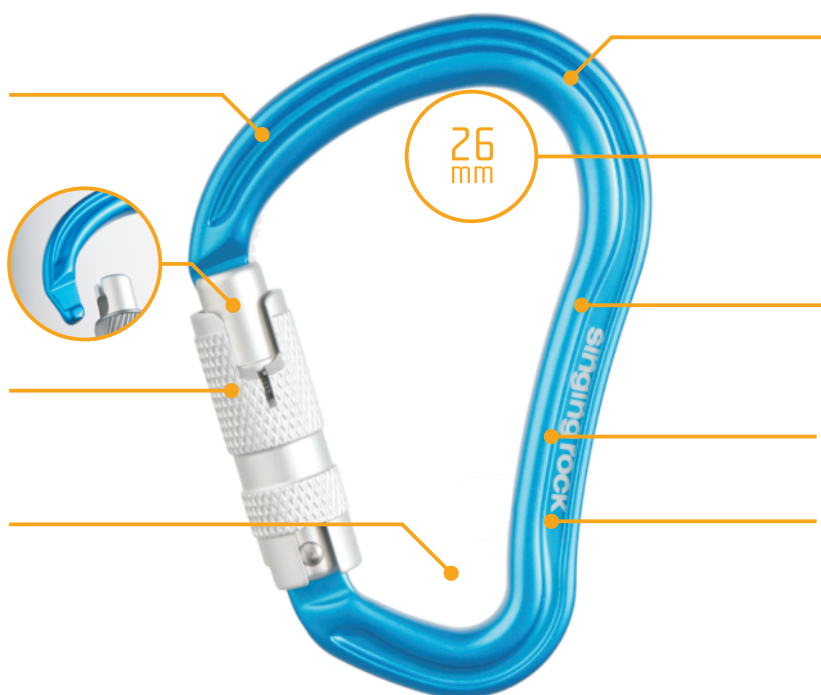

↑ HECTOR / triple

Větší duralová HMS karabina s triple lock pojistkou zámku určená zejména pro práci ve výškách. Díky vysoké pevnosti a velké světlosti je nejčastěji používána ke kotvení jako centrální karabina.

POPIS

Hruškovitý tvar usnadňuje jistění polovičním lodním uzlem nebo jisticím kyblíkem.

Zkosený Keylock řeší nechtěné zachytávání zobáčku o lano nebo plaketu nýtu.

Hrubé drážkování pojistky pro lepší ovladatelnost karabiny v rukavicích.

Každá karabina je individuálně testována na zatížení 10 kN.

Větší zaoblení snižuje opotřebení a zlepšuje skluz lana.

Velká světlost a vnitřní prostor snadno zvládnou masivnější kotvící bod nebo více smyček lana najednou.

Díky odlehčené hot-forget I-beam konstrukci je karabina velmi pevná a zároveň lehká.

Výborná ergonomie.

Eloxovaný povrch zlepšuje korozní odolnost karabiny. Je dodáván ve dvou barvách.

KLÍČOVÉ VLASTNOSTI