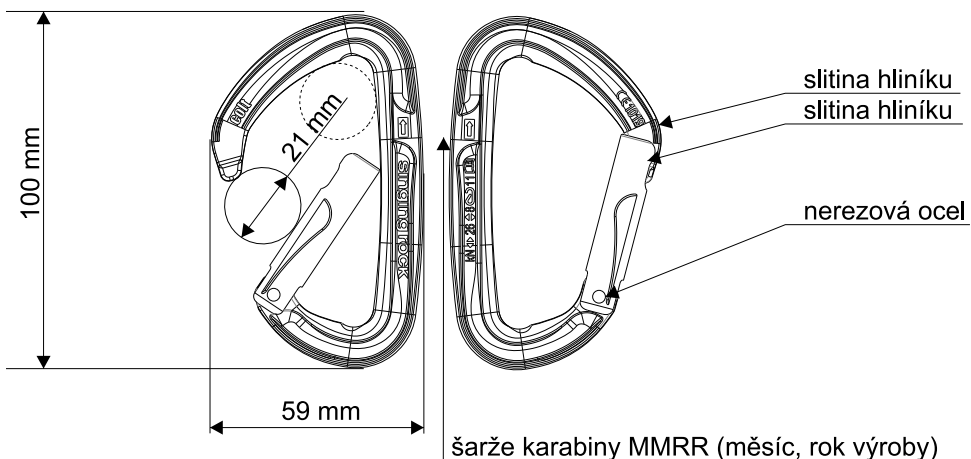

Material
Materiál  slitina hliníku

Weight
Váha  42 g
1.48 oz

Strength
Pevnost  26 kN

 8 kN

 11 kN

zkosený Keylock řeší nechtěné zachytávání zobáčku o lano, smyčku nebo plaketu nýtu

tvárované drážky na rovném zámku usnadňují cvakání karabiny

další členové rodiny COLT

COLT
šroubovací
K0112EE

COLT WIRE
K0113EE - rovná
K0120EE - prohnutá

COLT
K0111BB - černá
K0110EE - prohnutá

zaoblení v místě průchodu lana šetří oplet i samotnou karabinu před opotřebením

eloxovaný povrch dodává karabině přírodní matný odstín

ergonomický tvar a velká světlost dovoluje karabinu připojit i do masivnějšího kotvicího bodu

každá karabina je ve výrobě individuálně testována na zatížení 10 kN

díky odlehčené hot-forged I-beam konstrukci je karabina velmi lehká a pevná tak, že vydrží zatížení 11 kN s otevřeným zámekem

Technická data:

Údržba: