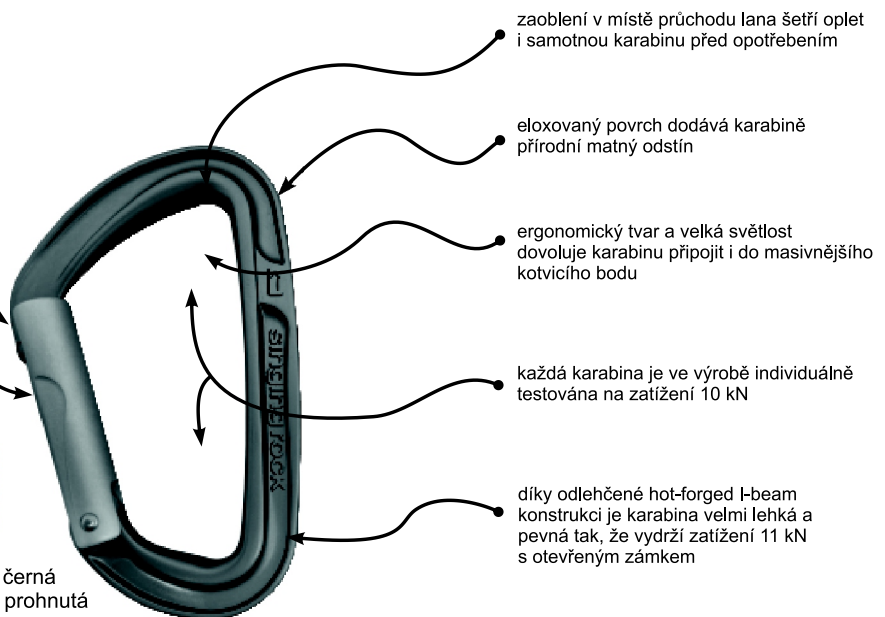

COLT / rovná

K0111

Lehká kovaná karabina s plným zámekem
Vhodná do expreskových setů nebo jako samostatná karabina při tradičním a sportovním lezení.

CE 1019
EN 12275, typ B

Reading and understanding instruction for use are required to use this product!
Bez důkladného přečtení a pochopení návodu k použití nepoužívejte tento výrobek

Material
Materiál  slitina hliníku

Weight
Váha  42 g
1.48 oz

Strength
Pevnost  26 kN

 8 kN

 11 kN

zkosený Keylock řeší nechtěné zachytávání zobáčku o lano, smyčku nebo plaketu nýtu

tvárované drážky na rovném zámku usnadňují cvakání karabiny

další členové rodiny COLT

COLT
šroubovací
K0112EE

COLT WIRE
K0113EE - rovná
K0120EE - prohnutá

COLT
K0111BB - černá
K0110EE - prohnutá

zaoblení v místě průchodu lana šetří oplet i samotnou karabinu před opotřebením

eloxovaný povrch dodává karabině přírodní matný odstín

ergonomický tvar a velká světlost dovoluje karabinu připojit i do masivnějšího kotvicího bodu

každá karabina je ve výrobě individuálně testována na zatížení 10 kN