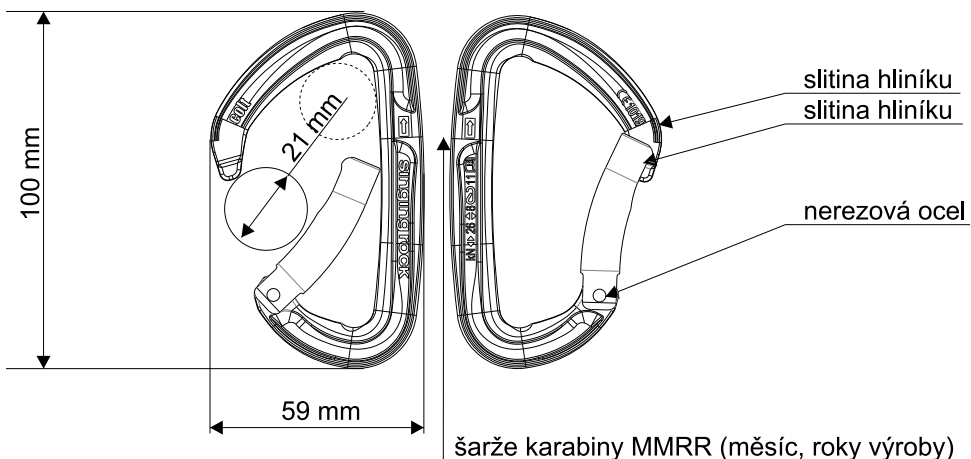

COLT / prohnutá

K0110

Lehká kovaná karabina s plným zámekem.
Vhodná do expreskových setů nebo jako samostatná karabina při tradičním a sportovním lezení.

CE 1019
EN 12275, typ B

Reading and understanding instruction for use are required to use this product!
Bez důkladného přečtení a pochopení návodu k použití nepoužívejte tento výrobek

Material
Materiál  slitina hliníku

Weight
Váha  42 g
1.48 oz

Strength
Pevnost  26 kN

 8 kN

 11 kN

zkosený Keylock řeší nechtěné zachytávání zobáčku o lano, smyčku nebo plaketu hýtu

prohnutý zámek usnadňuje cvakání lana do karabiny

další členové rodiny COLT

COLT šroubovací K0112EE - rovná
COLT WIRE K0113EE - rovná
COLT K0110BB - černá
K0111EE - rovná
K0120EE - prohnutá

Technická data:

Údržba: