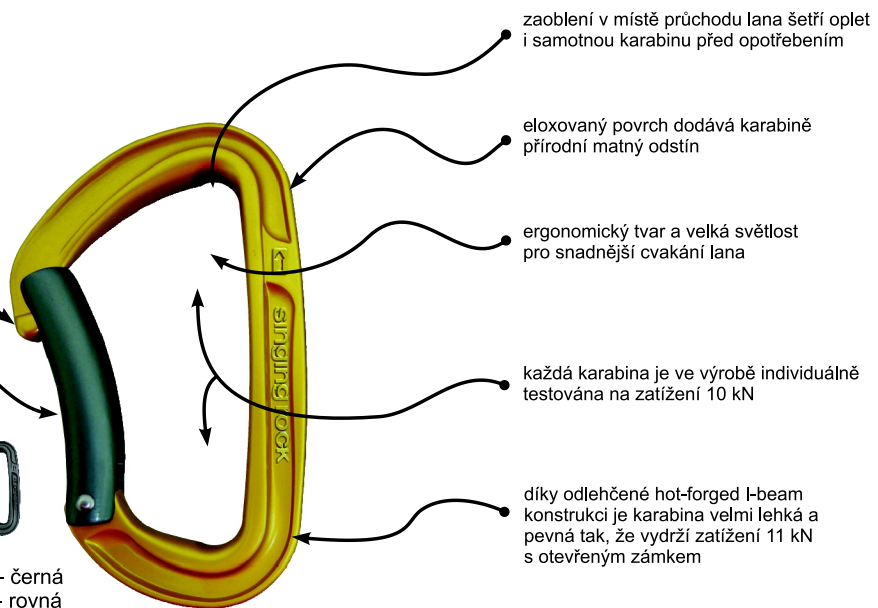

COLT / prohnutá

K0110

Lehká kovaná karabina s plným zámekem.
Vhodná do expreskových setů nebo jako samostatná karabina při tradičním a sportovním lezení.

CE 1019
EN 12275, typ B

Reading and understanding instruction for use are required to use this product!
Bez důkladného přečtení a pochopení návodu k použití nepoužívejte tento výrobek

Material
Materiál  slitina hliníku

Weight
Váha  42 g
1.48 oz

Strength
Pevnost  26 kN

 8 kN

 11 kN

zkosený Keylock řeší nechtěné zachytávání zobáčku o lano, smyčku nebo plaketu hýtu

prohnutý zámek usnadňuje cvakání lana do karabiny

další členové rodiny COLT

COLT šroubovací K0112EE - rovná
COLT WIRE K0113EE - rovná
COLT K0110BB - černá
K0111EE - rovná
K0120EE - prohnutá

Technická data:

Údržba: