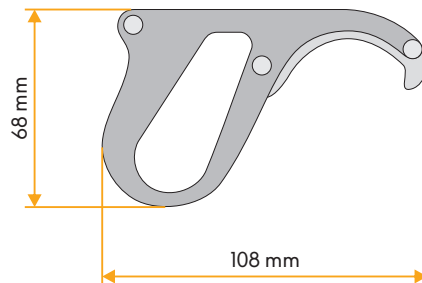

TECHNICKÁ DATA

XXXX – unikátní sériové číslo
CCCCC – kód produktu
MMYY – měsíc/rok výroby