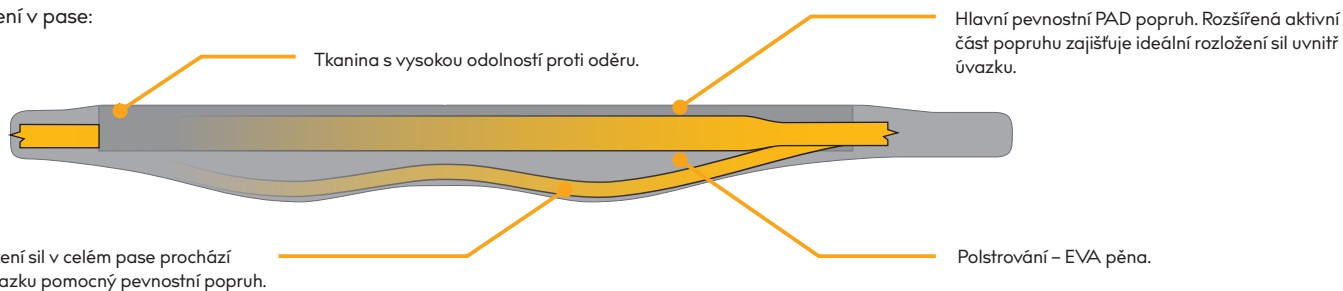

TECHNICKÁ DATA

Silové rozložení v pase:

SROVNÁNÍ

SPINEL C5062 (starý) vs. SPINEL C5074 (nový)

- Vytuženější navazovací body pro delší životnost úvazku.
- Trvanlivější a pohodlnější řešení slotu pro PORTER.
- Lehčí o 20 g.
- Menší a lehčí Rock&Lock spony na nohavičkách s šíří 16 mm. Uvnitř polstrování je popruh rozšířen na 40 mm pro maximální komfort.