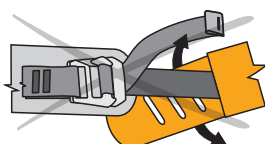

TECHNICKÁ DATA

BMI