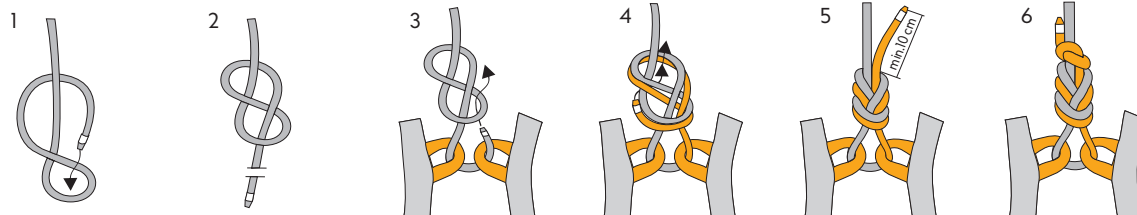

POPIS

Zadní polstrování pro větší pohodlí: drží ramenní popruhy od sebe a usnadňuje oblékání úvazku.

2 rychlospony pro snadné nastavení velikosti nohaviček, umístěny na zadní straně úvazku pro větší komfort při pohybu, snadnou kontrolu a bezpečnost.

40 mm široký popruh na nohavičkách poskytuje pohodlí při lezení.

1 rychlospona v horní části úvazku umožňuje rychlé nastavení velikosti.

Barevně odlišené vyztužené navazovací body pro delší životnost úvazku.

Zapínání na trojzubec pro pohodlné nošení úvazku.

NORMY

CE 1019
EN 12277:2015

VLASTNOSTI

338 g

3
ROKY
záruka

MATERIÁLOVÉ SLOŽENÍ

- 66 % PAD
- 16 % ocel
- 11 % EVA pěna
- 5 % PES
- 2 % PVC

VELIKOSTNÍ TABULKA

SIZE	UNI
A [cm]	95–130
A [in]	37–49
m [g]	338

A – výška postavy

TECHNICKÁ DATA

přední navazovací bod EN 12277 typ B

doporučený způsob navázání

zakázané způsoby použití