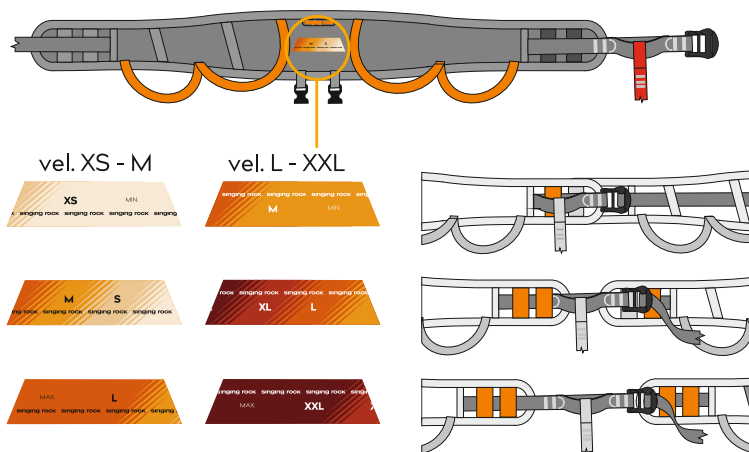

## POPIS

Díky velikostní etiketě je nastavení správné velikosti velmi jednoduché.

Nastavitelné, odepínatelné gumičky na nohavičkách.

3 patentované spony RockLock umožňují jednoduché a rychlé nastavení velikosti úvazku.

Vnitřní síťovaný materiál výborně vstřebává pot a zároveň rychle schne ve vlhkých podmínkách.

Dva suché zipy na aretaci oka a spony v různých pozicích nastavení velikostí.

Dvě velikosti poutek na materiál s nosností 5 kg.

## VLASTNOSTI

UIAA

made in  
Czech rep.

vel. XS-M  
410 g

záruka  
3  
YEARS

### VELIKOSTNÍ ETIKETA

vel. XS - M

vel. L - XXL

**ROCK  
LOCK**