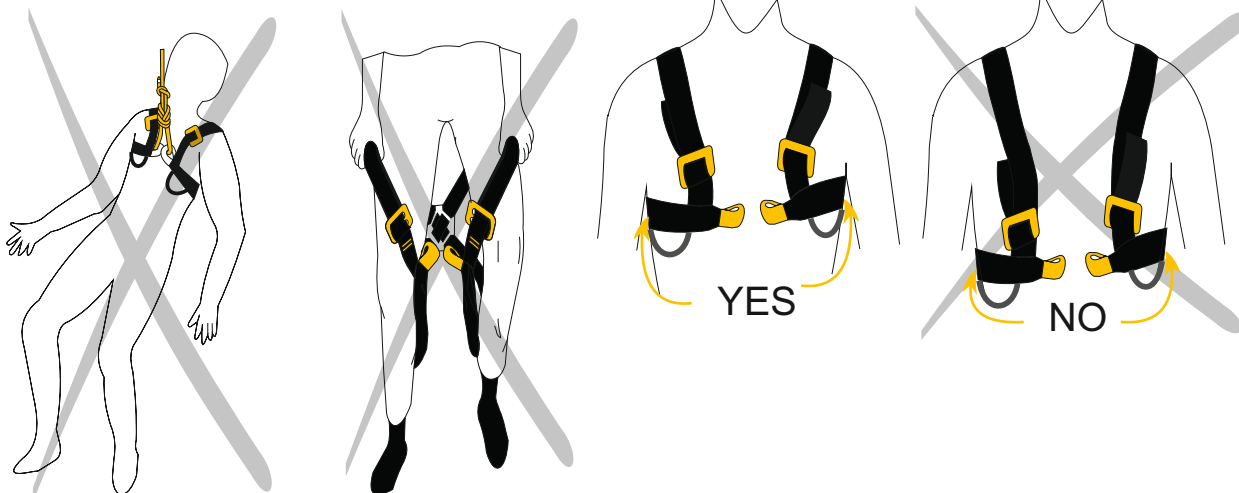

Zakázané způsoby použití

SINGING ROCK

Let's rock!