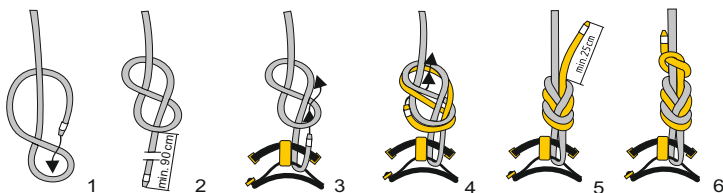

## C5056

CE 1019

EN 12277 TYPE D

SIZE	UNIVERSAL
C [cm]	75 - 110
C [in]	30 - 43
m [g]	240

EN 12277 typ D

Nařízení evropského parlamentu a rady  
(EU) 2016/425  
Regulation (EU) 2016/425:

Posouzení shody/Conformity assessment:  
VVÚÚ, a.s. Ostrava-Radvanice, Czech Rep.  
Shoda s typem / Conformity to type:  
VVÚÚ, a.s. Ostrava-Radvanice  
Pikartská 1337/7, CR, NB 1019

### Popis a technické informace

- navržen pro použití v kombinaci se sedacím postrojem
- optimalizuje pozici těla při visu na laně a při zachycení pádu
- barevně vyznačená místa navazování
- zesílená navazovací oka
- dvě poutka na materiál s nosností 5kg
- jednoduché navlékání a orientace v prsním úvazku
- vyrobeno z lehkého širokého PAD popruhu
- univerzální velikost

**Prsní úvazek musí být nošen pouze se sedacím úvazkem typu C.**

**Nepoužívejte prsní úvazek samostatně!**

**Nebezpečí poranění při použití bez úvazku typu C.**

## Doporučené způsoby navázání

Způsob jak správně uvázat osmičkový uzel.