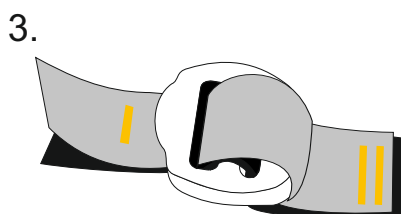

Popis a technické informace

- navržen pro použití v kombinaci se sedacím postrojem
- optimalizuje pozici těla při visu na laně a při zachycení pádu
- barevně vyznačená místa navazování
- zesílená navazovací oka
- dvě poutka na materiál s nosností 5kg
- jednoduché navlékání a orientace v prsním úvazku
- vyrobeno z lehkého širokého PAD popruhu
- univerzální velikost

Prsní úvazek musí být nošen pouze se sedacím úvazkem typu C.

Nepoužívejte prsní úvazek samostatně!

Nebezpečí poranění při použití bez úvazku typu C.