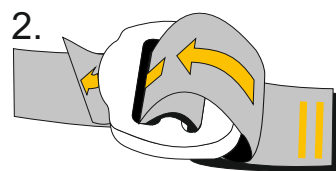

Popis a technické informace

- navržen pro použití v kombinaci se sedacím postrojem
- optimalizuje pozici těla při visu na laně a při zachycení pádu
- barevně vyznačená místa navazování
- zesílená navazovací oka
- dvě poutka na materiál s nosností 5kg
- jednoduché navlékání a orientace v prsním úvazku
- vyrobeno z lehkého širokého PAD popruhu
- univerzální velikost

Prsní úvazek musí být nošen pouze se sedacím úvazkem typu C.

Nepoužívejte prsní úvazek samostatně!

Nebezpečí poranění při použití bez úvazku typu C.