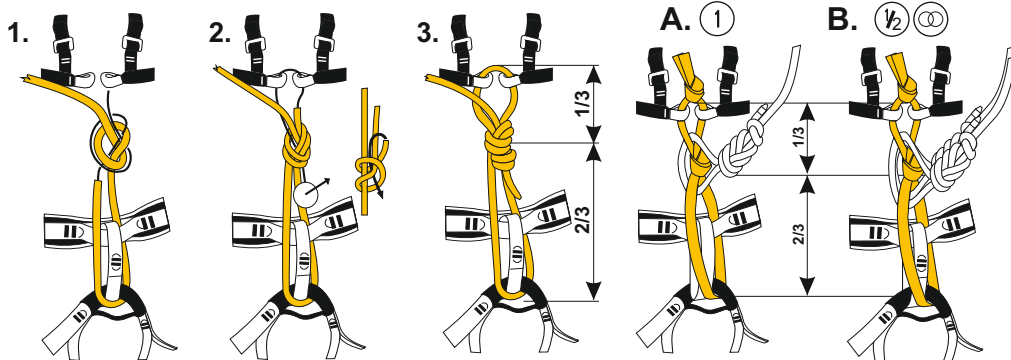

### Popis a technické informace

- navržen pro použití v kombinaci se sedacím postrojem
- optimalizuje pozici těla při visu na laně a při zachycení pádu
- barevně vyznačená místa navazování
- zesílená navazovací oka
- dvě poutka na materiál s nosností 5kg
- jednoduché navlékání a orientace v prsním úvazku
- vyrobeno z lehkého širokého PAD popruhu
- univerzální velikost

**Prsní úvazek musí být nošen pouze se sedacím úvazkem typu C.**

**Nepoužívejte prsní úvazek samostatně!**

**Nebezpečí poranění při použití bez úvazku typu C.**

## Doporučené způsoby navázání

Způsob jak správně uvázat osmičkový uzel.

## Doporučený způsob jištění a slaňování