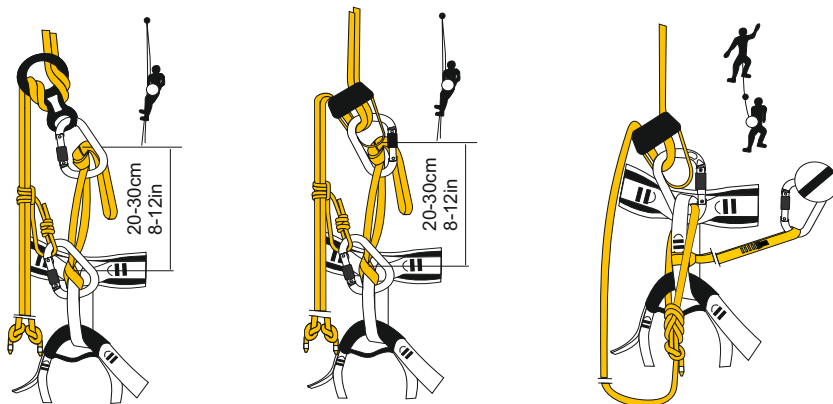

Doporučené způsoby navázání

Způsob jak správně uvázat osmičkový uzel.

Doporučený způsob jištění a slaňování

Zakázané způsoby použití

SINGING ROCK

Let's rock!