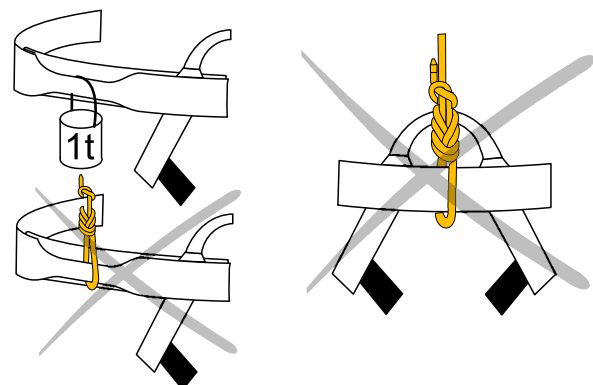

- jedno bezpečnostní poutko na materiál - nosnost 1000kg
- zvýrazněné místo pro navázání
- nízká hmotnost úvazku
- univerzální velikost
- spony rock a lock v pase i na nohavičkách
- jednoduché oblékání a nastavení
- polstrované nohavičky

doporučené použití

- lanová centra
- zajištěné cesty
- pohyb po ledovci

Doporučené způsoby navázání

Doporučené způsoby slaňování a jištění

Některé zakázané způsoby použití

Rock & Lock spona

Je to tak jednoduché:

1. Vytvořte smyčku na popruhu.
2. Navlečte smyčku na otevřenou příčku horního rámečku spony.
3. A utáhněte.

singing rock

Let's rock!