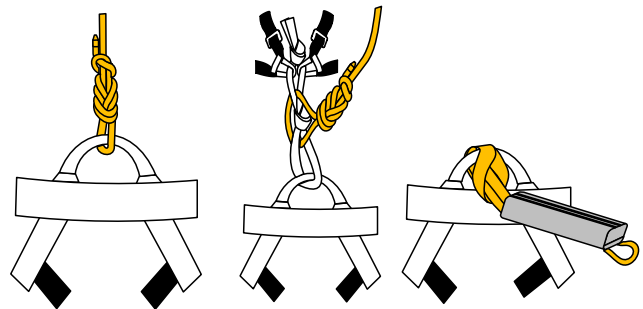

TOP padded

C5032BS00

sedací sportovní úvazek

CE 1019

EN 12277 Type C

SIZE	UNI
A [cm]	60-120
A [in]	24-47
B [cm]	42-66
B [in]	17-27

Weight/hmotnost: 402 g

Directive/Smernice:
PSA 89/686/EEC
Nař. vlády 21/2003 Sb.

- jedno bezpečnostní poutko na materiál - nosnost 1000kg
- zvýrazněné místo pro navázání
- nízká hmotnost úvazku
- univerzální velikost
- spony rock a lock v pase i na nohavičkách
- jednoduché oblékání a nastavení
- polstrované nohavičky

doporučené použití

- lanová centra
- zajištěné cesty
- pohyb po ledovci

Doporučené způsoby navázání

Doporučené způsoby slaňování a jištění

Některé zakázané způsoby použití

Rock & Lock spona

Je to tak jednoduché:

1. Vytvořte smyčku na popruhu.
2. Navlečte smyčku na otevřenou příčku horního rámečku spony.
3. A utáhněte.

singing rock

Let's rock!