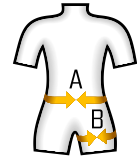

TOP padded

C5032BS00

sedací sportovní úvazek

CE 1019

EN 12277 Type C

SIZE	UNI
A [cm]	60-120
A [in]	24-47
B [cm]	42-66
B [in]	17-27

Weight/hmotnost: 402 g

Directive/Smernice:
PSA 89/686/EEC
Nař. vlády 21/2003 Sb.

- jedno bezpečnostní poutko na materiál - nosnost 1000kg
- zvýrazněné místo pro navázání
- nízká hmotnost úvazku
- univerzální velikost
- spony rock a lock v pase i na nohavičkách
- jednoduché oblékání a nastavení
- polstrované nohavičky

1. Vytvořte smyčku na popruhu.
2. Navlečte smyčku na otevřenou příčku horního rámečku spony.
3. A utáhněte.

singing rock

Let's rock!