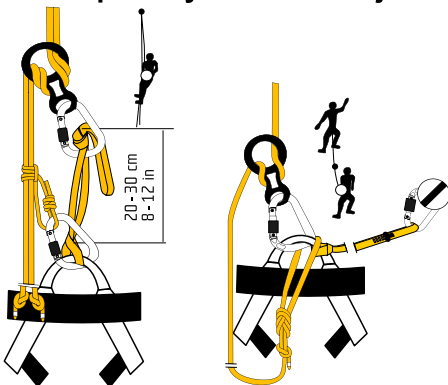

TOP padded

C5032BS00

sedací sportovní úvazek

CE 1019

EN 12277 Type C

SIZE	UNI
A [cm]	60-120
A [in]	24-47
B [cm]	42-66
B [in]	17-27

Weight/hmotnost: 402 g

Directive/Smernice:
PSA 89/686/EEC
Nař. vlády 21/2003 Sb.

- jedno bezpečnostní poutko na materiál - nosnost 1000kg
- zvýrazněné místo pro navázání
- nízká hmotnost úvazku
- univerzální velikost
- spony rock a lock v pase i na nohavičkách
- jednoduché oblékání a nastavení
- polstrované nohavičky

doporučené použití

- lanová centra
- zajištěné cesty
- pohyb po ledovci

Doporučené způsoby navázání

Doporučené způsoby slaňování a jištění

Některé zakázané způsoby použití

Rock & Lock spona

Je to tak jednoduché:

1. Vytvořte smyčku na popruhu.
2. Navlečte smyčku na otevřenou příčku horního rámečku spony.
3. A utáhněte.

singing rock

Let's rock!