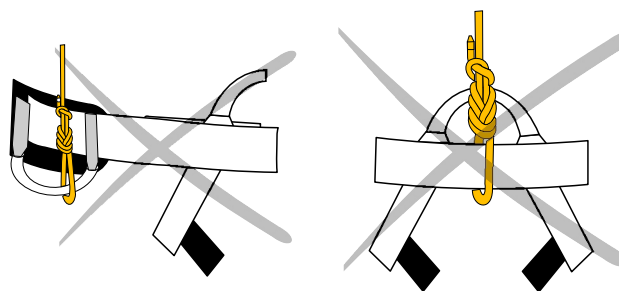

Některé zakázané způsoby použití