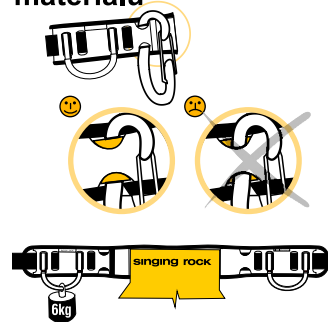

Doporučený způsob navázání

Přípevnění nosiče materiálu