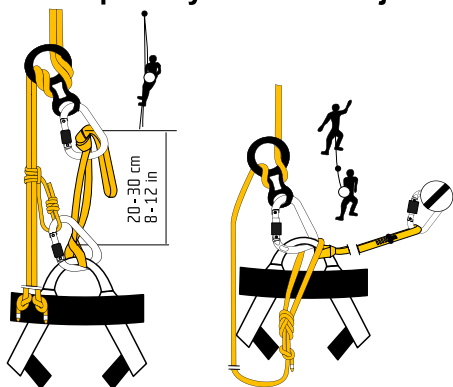

Doporučené způsoby slaňování a jištění