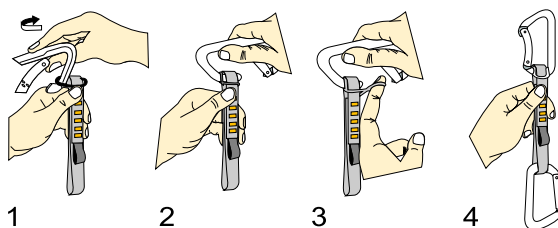

Navlečení gumičky na expresku.