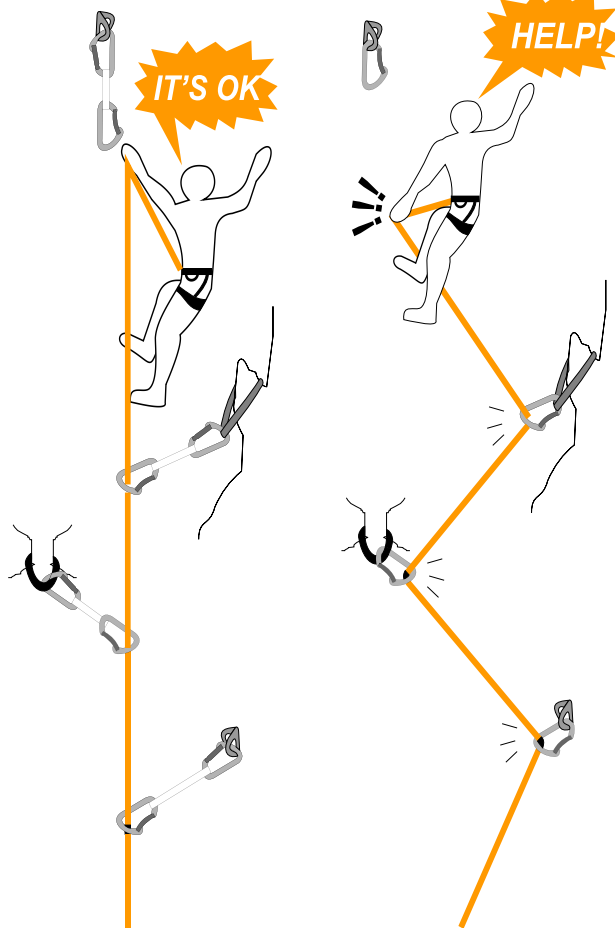

Quickdraw sling 16/25mm

C2087

Expresky pro vytvoření expreskových setů.

CE 1019
EN 566

Material
Materiál  PAD

Weight
Váha  12 g/11cm
0.42 oz/11cm

Strength
Pevnost  22 kN

Length
Délka  11cm

Reading and understanding instruction for use are required to use this product!
Bez důkladného pročetí a pochopení návodu k použití nepoužívejte tento výrobek

- šířka: 16/25mm
- barva: modrá/žlutá
- expreska s variabilní šířkou pro snadnou uchopitelnost

Navlečení gumičky na expresku.

singing rock

Let's rock!