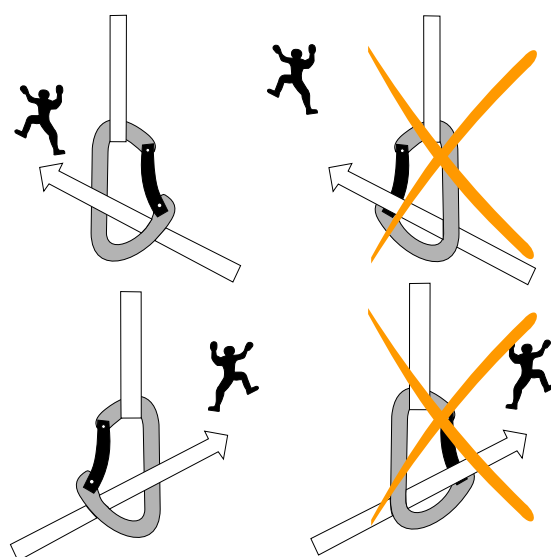

Expreska š.16 mm

C2085

Expresky pro vytvoření expreskových setů.

CE 1019
EN 566

Reading and understanding instruction for use are required to use this product!
Bez důkladného přečtení a pochopení návodu k použití nepoužívejte tento výrobek

Material
Materiál  PAD

Weight
Váha  12 g/11cm
0.42oz/11cm

Strength
Pevnost  22 kN

Length
Délka  11-30cm

Navlečení gumičky na expresku.

Singing rock

Let's rock!