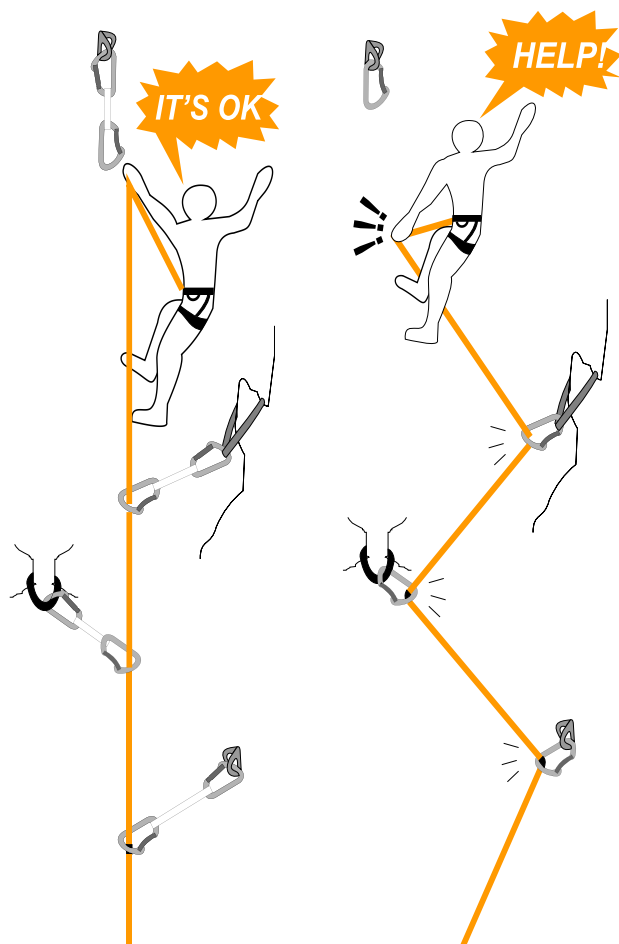

Expreska š.16 mm

C2085

Expresky pro vytvoření expreskových setů.

CE 1019
EN 566

Reading and understanding instruction for use are required to use this product!
Bez důkladného přečtení a pochopení návodu k použití nepoužívejte tento výrobek

Material
Materiál  PAD

Weight
Váha  12 g/11cm
0.42oz/11cm

Strength
Pevnost  22 kN

Length
Délka  11-30cm

Navlečení gumičky na expresku.

Singing rock

Let's rock!