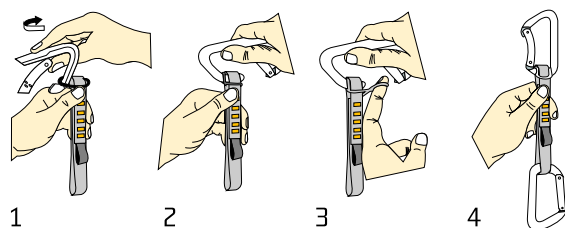

Material
Materiál  PAD

Weight
Váha  12 g/11cm
0.42oz/11cm

Strength
Pevnost  22 kN

Length
Délka  11-30cm

Navlečení gumičky na expresku.

Singing rock

Let's rock!