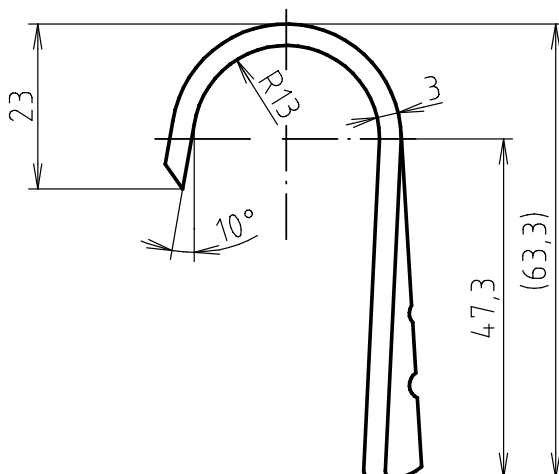

Technická data:

Údržba:

30°C

Ph 5,5 - 8,5

max 22°C