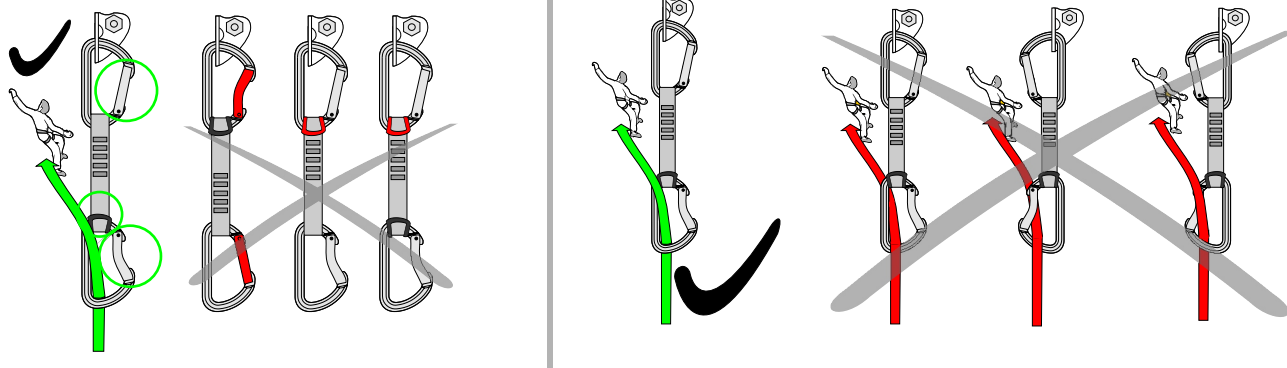

Technická data:

Údržba:

30°C

Ph 5,5 - 8,5

max 22°C

SINGING ROCK

Let's rock!