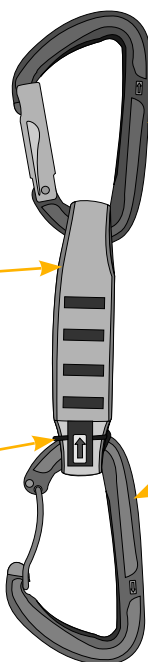

COLT / rovná
Lehká kovaná karabina s rovným zámkem.

$\blacktriangleup \blacktriangledown$ 8 kN

11 kN

Světlost 21 mm

Vrchní key-lock karabina má rovný zámek s drážkováním, které usnadňuje cvakání a vycvakávání karabiny.

COLT WIRE / prohnutá
Lehká kovaná karabina s drátěným prohnutým zámkem.

$\blacktriangleup \blacktriangledown$ 8 kN

11 kN

Světlost 22 mm

Prohnutý drátěný zámek na spodní karabině se snadno cvaká, eliminuje nechtěné pootevření a v zimě nezamrzá.