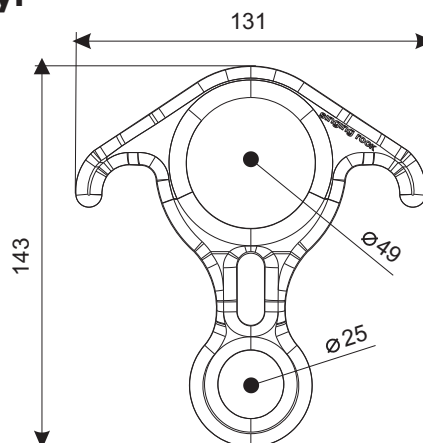

Rozměry:

singing rock

SAFETY
FIRST