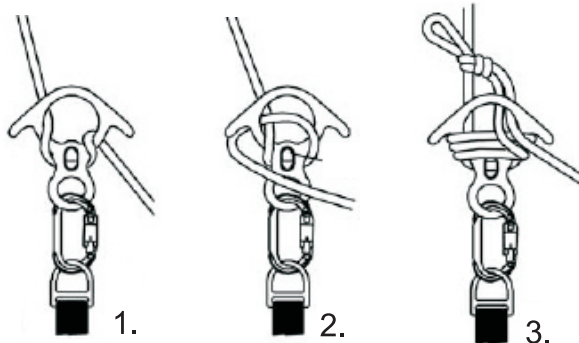

Rescue osma (AI)

K6180BB

Slaňovací osma pro speciální účely

Hmotnost: 155 g
Pevnost: \leftrightarrow 40 kN
Materiál: slitina hliníku

Práce: Ne
Horolezectví: Ne
Sportovní lezení: Ne
Záchranu: Ano
Speleologii: Ne
Via-Ferrata: Ne

Slaňovací osma pro speciální účely - záchranářství, military atd.

- speciální tvar dovoluje zablokovat lano
- lze slaňovat s velkou zátěží
- vysoká pevnost

Zablokování lana:

Rozměry:

singing rock

SAFETY
FIRST