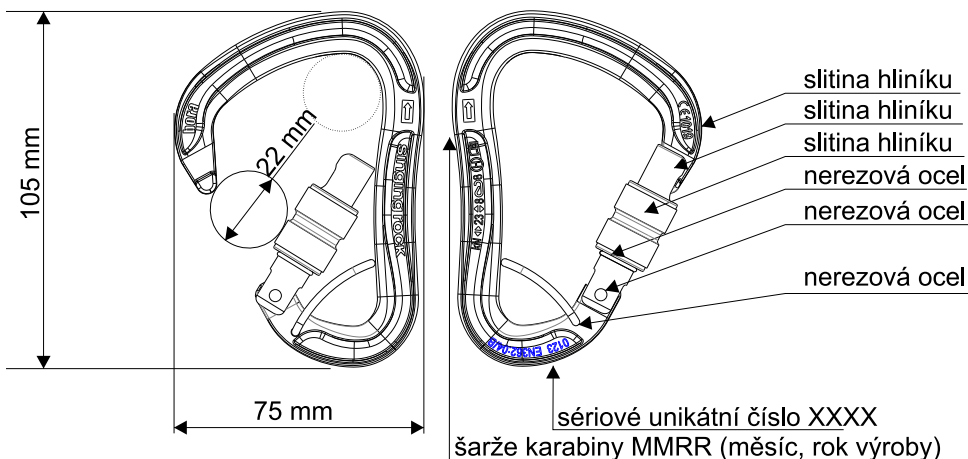

Technická data: