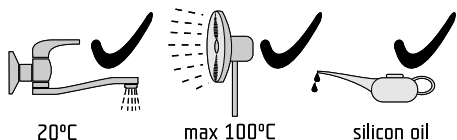

Údržba:

Životnost:

Životnost výrobku není výrobcem striktně stanovena. V závislosti na stavu výrobku a historii jeho použití, však může být nezbytné jej vyřadit z provozu okamžitě (například při zachycení velmi těžkého pádu nebo při viditelném poškození výrobku, ...). Životnost závisí na řadě faktorů: intenzita a správnost použití, vnější podmínky při použití (vlhkost, mráz, vysoké teploty), opotřebení, koroze, nadměrné zatěžování, nesprávné skladování, atd.

singin' rock

Let's rock!