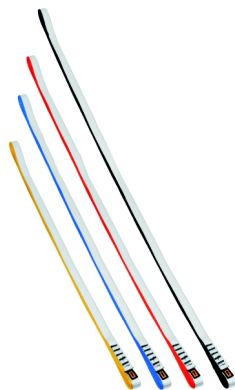

Smyčka 16 mm

C2075

Smyčky z polyamidu pro sportovní lezení.

CE 1019
EN 566

Reading and understanding instruction for use are required to use this product!
Bez důkladného pročtení a pochopení návodu k použití nepoužívejte tento výrobek

Material
Materiál  PAD

Weight
Váha  48 g/60cm
1,7oz/24in

Strength
Pevnost  22 kN

Length
Délka  60,80,120,150cm
24,32,48,60in

singing rock

Pro lepší orientaci jsou jednotlivé délky dostupné v rozdílných barvách:

[cm]	[In]
60	24
80	32
120	48
150	59

Let's rock!