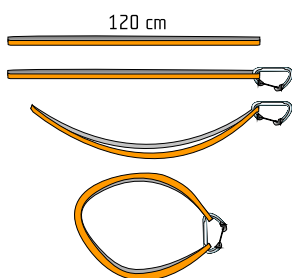

Smyčka 16 mm

C2075

Smyčky z polyamidu pro sportovní lezení.

CE 1019
EN 566

Reading and understanding instruction for use are required to use this product!
Bez důkladného pročtení a pochopení návodu k použití nepoužívejte tento výrobek

Material
Materiál  PAD

Weight
Váha  48 g/60cm
1,7oz/24in

Strength
Pevnost  22 kN

Length
Délka  60,80,120,150cm
24,32,48,60in

singing rock

Pro lepší orientaci jsou jednotlivé délky dostupné v rozdílných barvách:

[cm]	[In]
60	24
80	32
120	48
150	59

Let's rock!