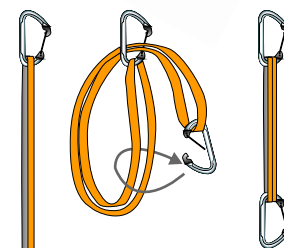

Smyčka 16 mm

C2075

Smyčky z polyamidu pro sportovní lezení.

CE 1019
EN 566

Reading and understanding instruction for use are required to use this product!
Bez důkladného pročtení a pochopení návodu k použití nepoužívejte tento výrobek

Material
Materiál  PAD

Weight
Váha  48 g/60cm
1,7oz/24in

Strength
Pevnost  22 kN

Length
Délka  60,80,120,150cm
24,32,48,60in

singing rock

Pro lepší orientaci jsou jednotlivé délky dostupné v rozdílných barvách:

[cm]	[In]
60	24
80	32
120	48
150	59

Let's rock!