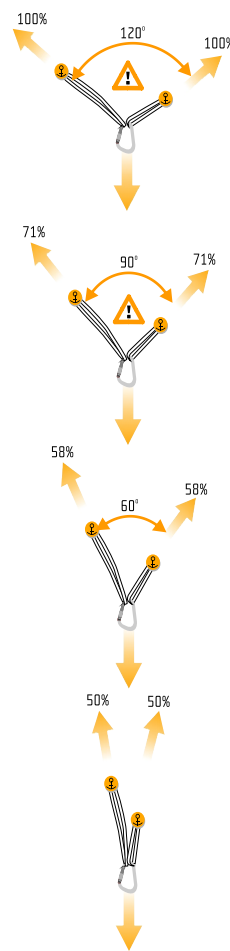

Smyčka 16 mm

C2075

Smyčky z polyamidu pro sportovní lezení.

CE 1019
EN 566

Reading and understanding instruction for use are required to use this product!
Bez důkladného pročtení a pochopení návodu k použití nepoužívejte tento výrobek

Material
Materiál  PAD

Weight
Váha  48 g/60cm
1,7oz/24in

Strength
Pevnost  22 kN

Length
Délka  60,80,120,150cm
24,32,48,60in

singing rock

Pro lepší orientaci jsou jednotlivé délky dostupné v rozdílných barvách:

[cm]	[In]
60	24
80	32
120	48
150	59

Let's rock!