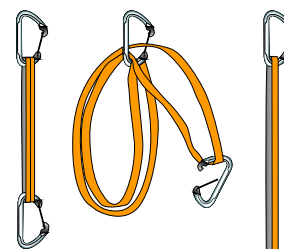

Smyčka 16 mm

C2075

Smyčky z polyamidu pro sportovní lezení.

CE 1019
EN 566

Reading and understanding instruction for use are required to use this product!
Bez důkladného pročtení a pochopení návodu k použití nepoužívejte tento výrobek

Material
Materiál  PAD

Weight
Váha  48 g/60cm
1,7oz/24in

Strength
Pevnost  22 kN

Length
Délka  60,80,120,150cm
24,32,48,60in

singing rock

Pro lepší orientaci jsou jednotlivé délky dostupné v rozdílných barvách:

[cm]	[In]
60	24
80	32
120	48
150	59

Let's rock!