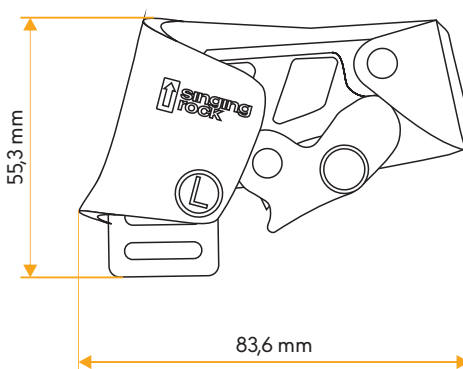

Označeno unikátním výrobním číslem.

K dispozici v levém a pravém provedení.

Spodní část je vyztužena popruhem pro delší životnost.

Rychlé a snadné nastavení pomocí O kroužku.

Ozubená vačka z nerezové oceli pro vysokou odolnost proti korozi v jakýchkoli podmínkách (zmrzlá a špinavá lana).

Mechanismus vačky/páky plně integrovaný do těla blokantu.

Pro statická i dynamická lana \varnothing 8–13 mm.

KLÍČOVÉ VLASTNOSTI

- unikátní číslování
- rychlé a snadné použití

NORMY

FOOT LIFT není OOP

VLASTNOSTI

120 kg

\varnothing 8–13 mm

160 g

unikátní číslování

3 ROKY

záruka

MATERIÁLY

- 50 % ocel
- 30 % slitina hliníku
- 20 % PA

TECHNICKÁ DATA

pro lana \varnothing 8–13 mm